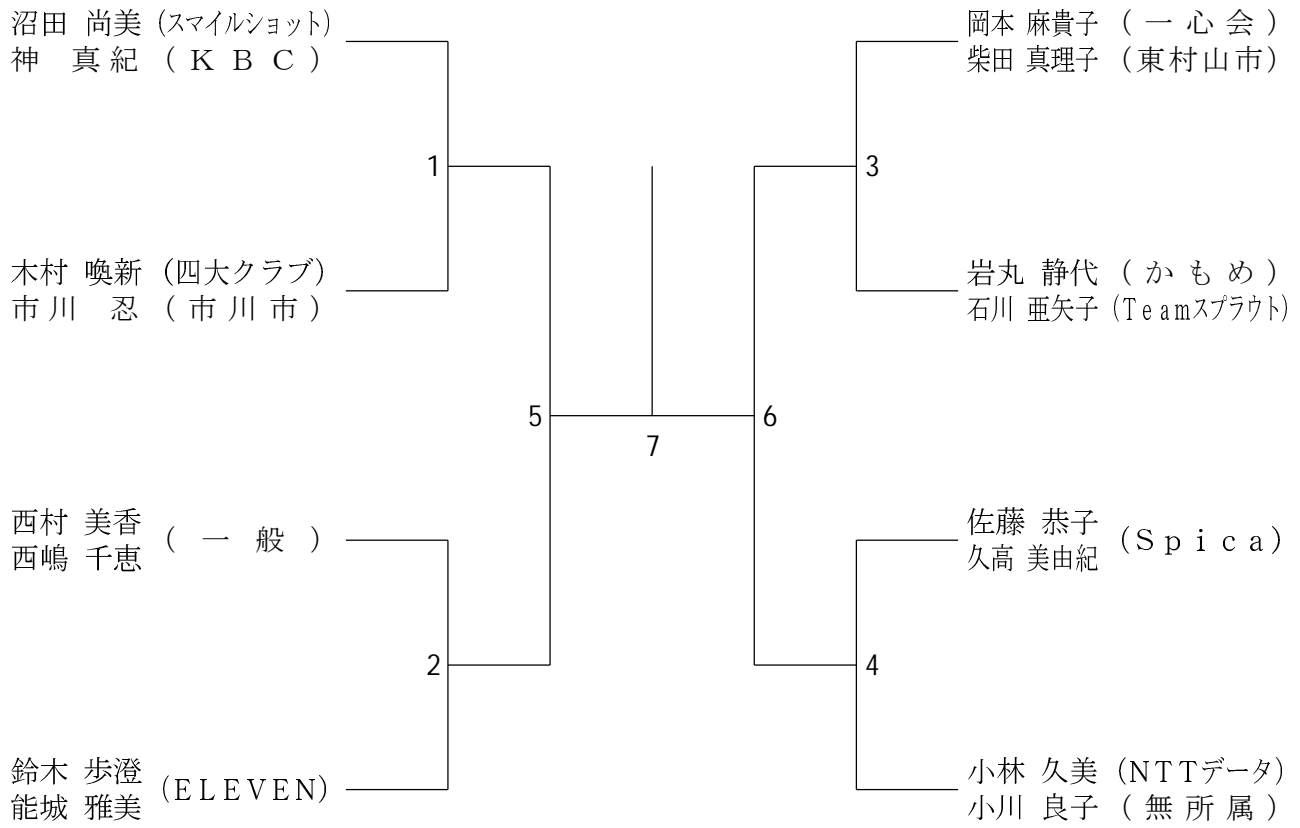

20

男子ダブルス45歳以上 (MD45)

女子ダブルス一般 (WDG)

女子ダブルス1部 (WD1)

女子ダブルス2部 (WD 2)

女子ダブルス4部 (WD 4)

女子ダブルス3部 (WD3)

女子ダブルス45歳以上 (WD45)

女子ダブルス55歳以上 (WD55)