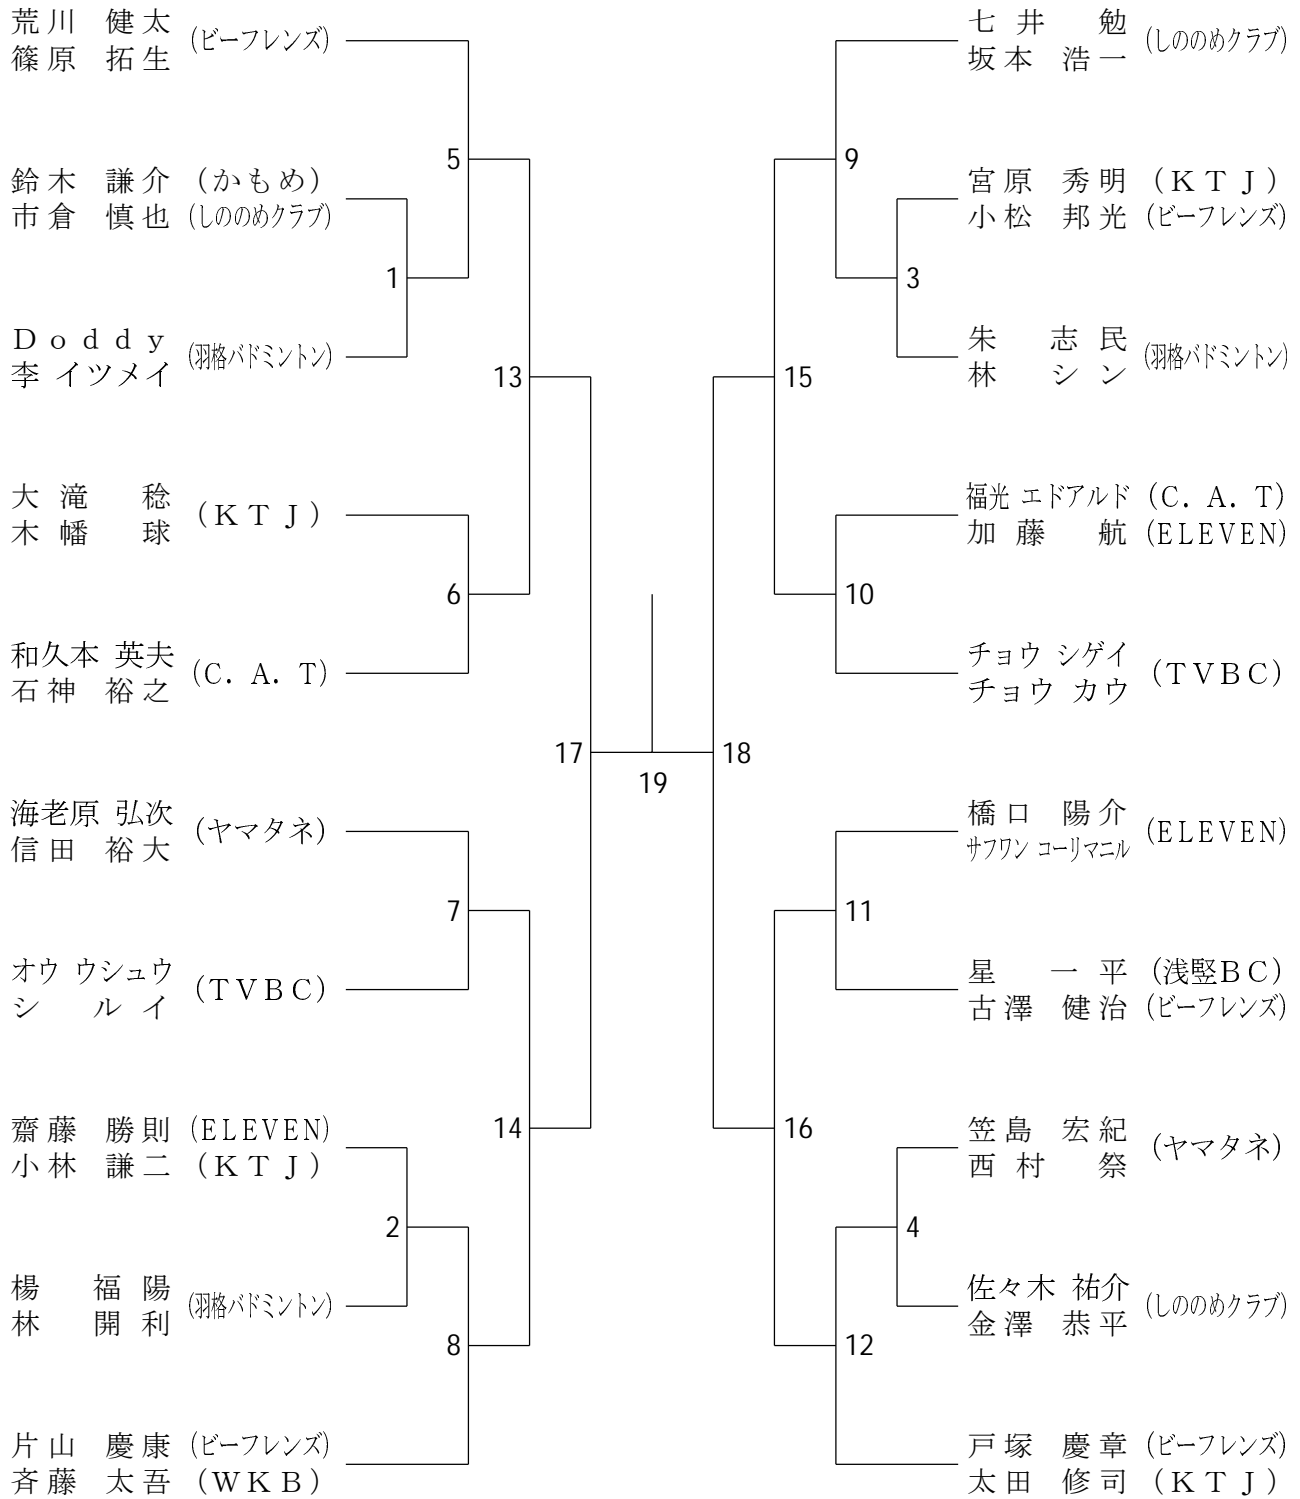

男子ダブルス3部 (MD3)

三位決定戦

20