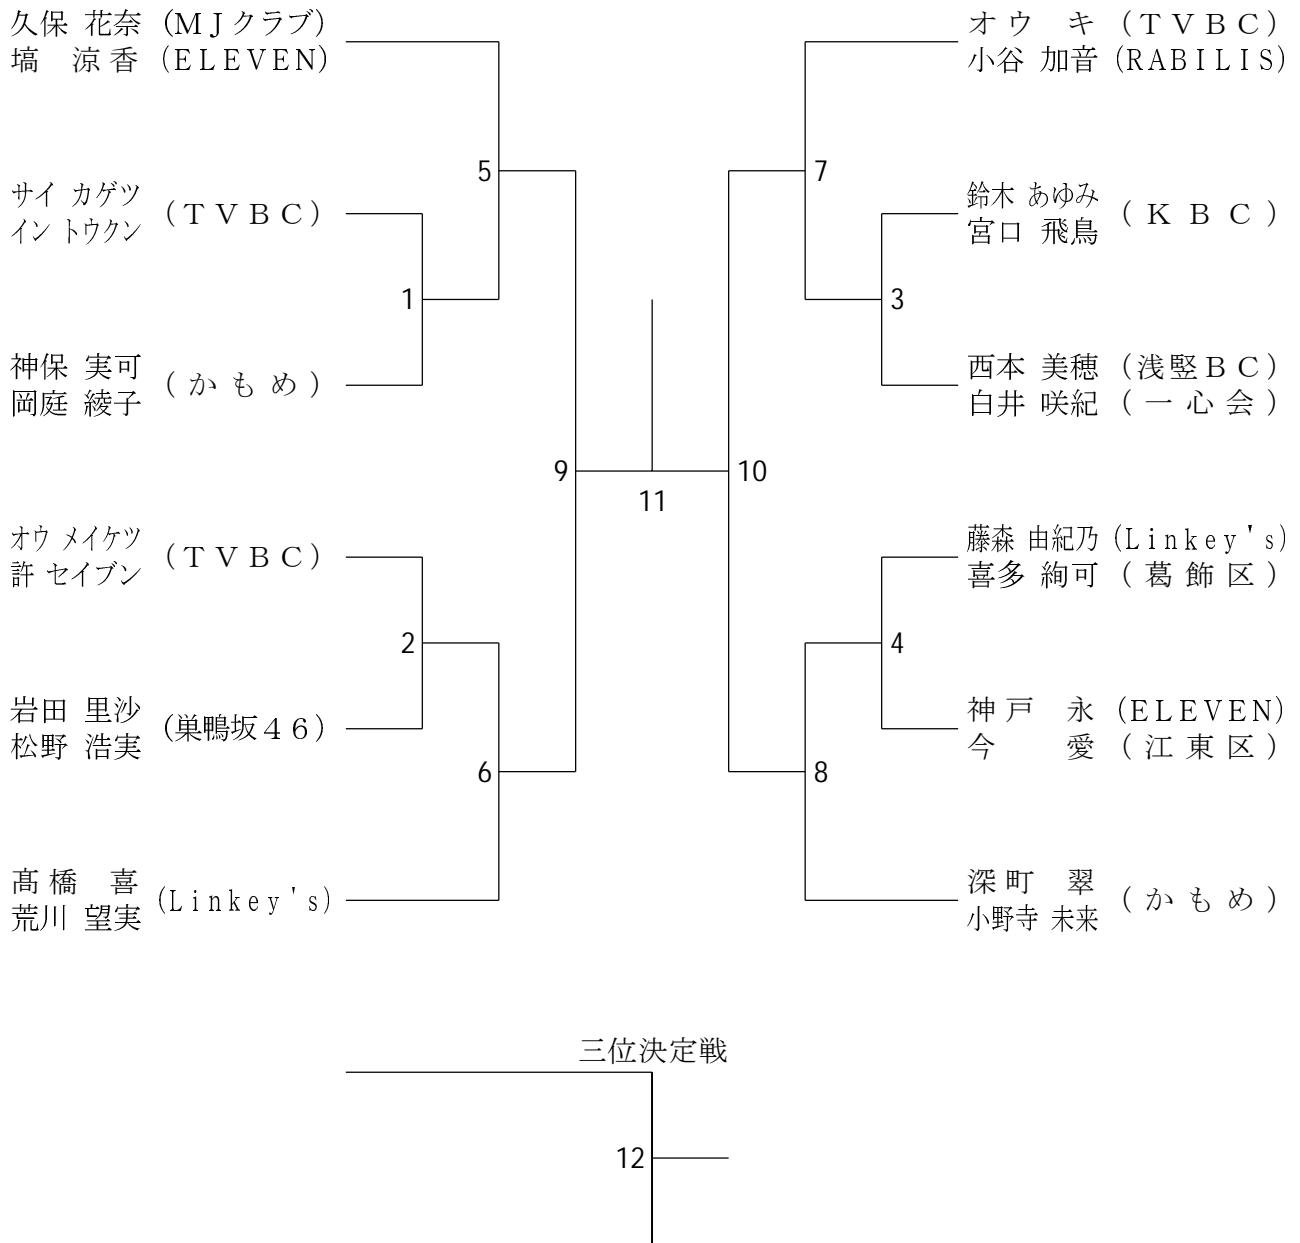

20

男子ダブルス45歳以上 (MD45)

女子ダブルス一般 (WDG)

女子ダブルス1部 (WD1)

女子ダブルス2部 (WD 2)

女子ダブルス4部 (WD 4)

女子ダブルス3部 (WD3)

女子ダブルス45歳以上 (WD45)

女子ダブルス55歳以上 (WD55)