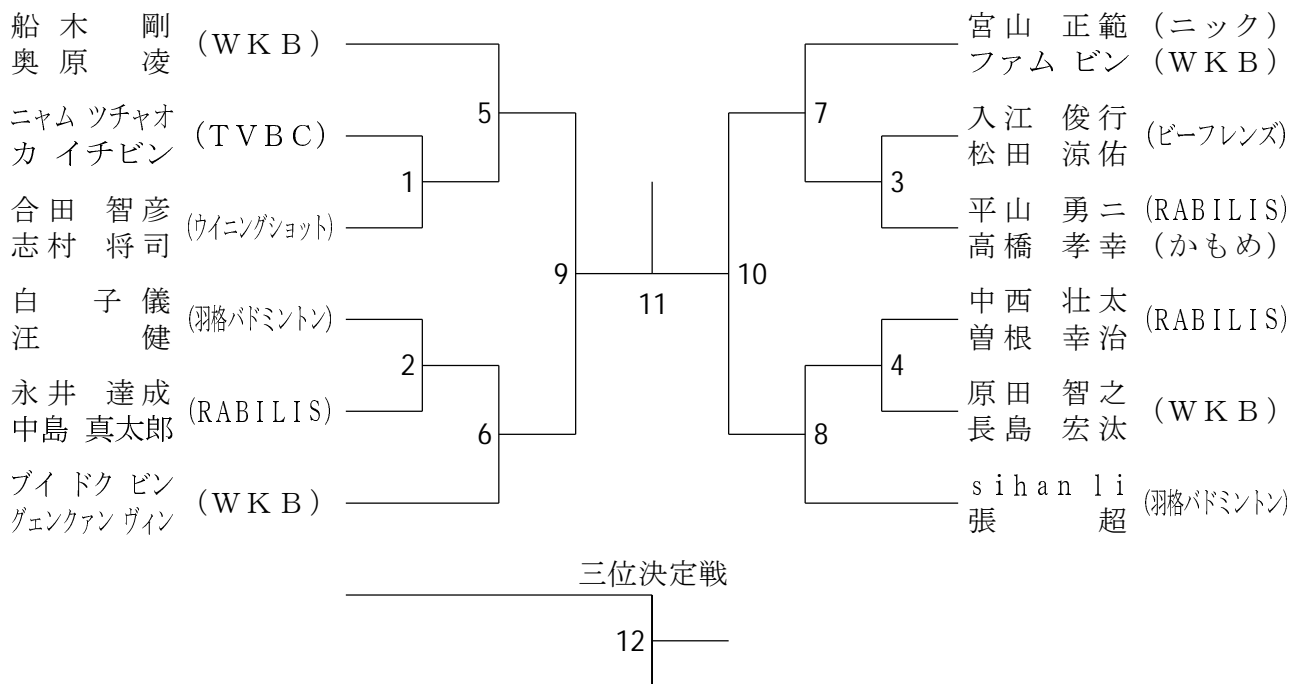

男子ダブルス1部 (MD1)