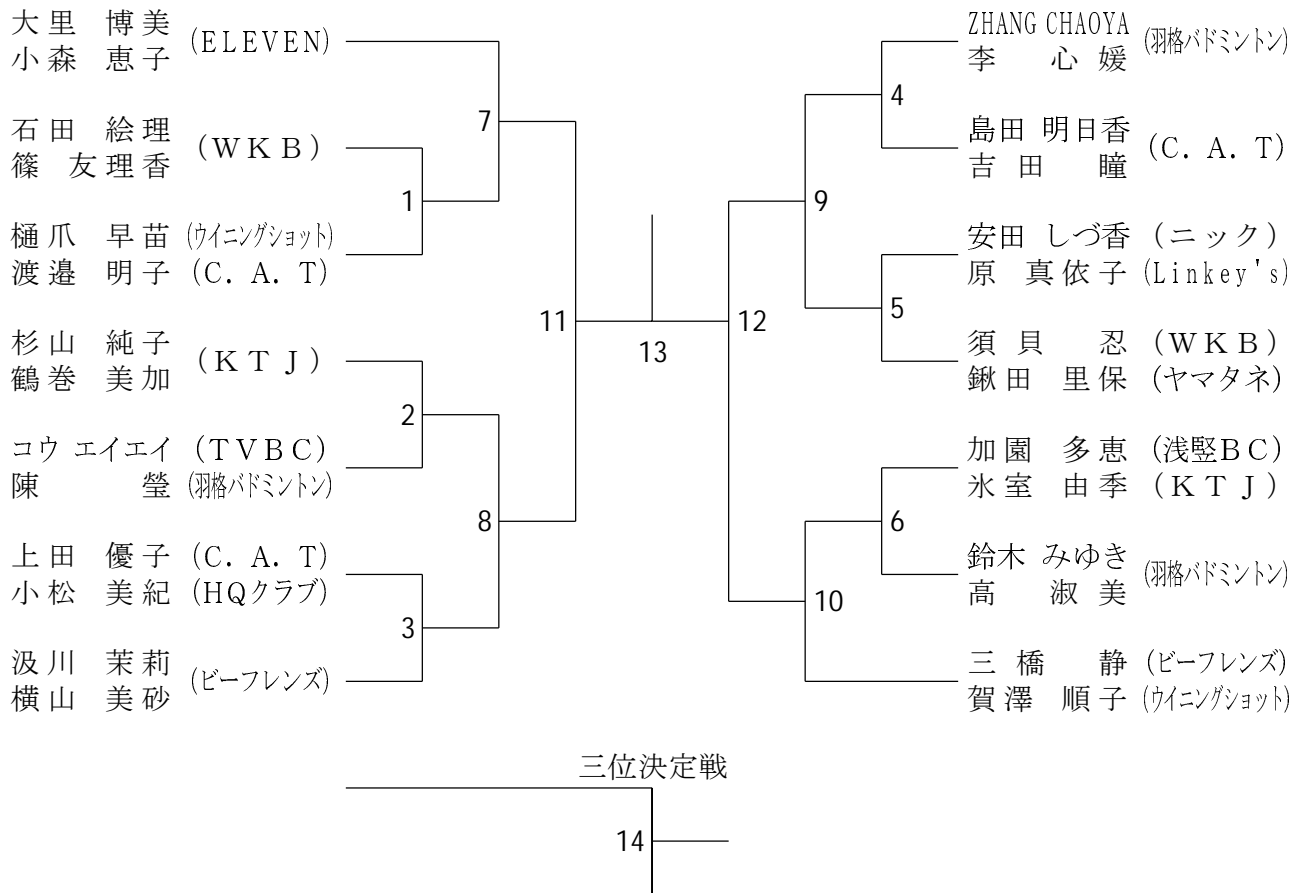

20

男子ダブルス45歳以上 (MD45)

女子ダブルス一般 (WDG)

女子ダブルス1部 (WD1)

女子ダブルス2部 (WD 2)

女子ダブルス4部 (WD 4)

女子ダブルス3部 (WD3)

女子ダブルス45歳以上 (WD45)

女子ダブルス55歳以上 (WD55)