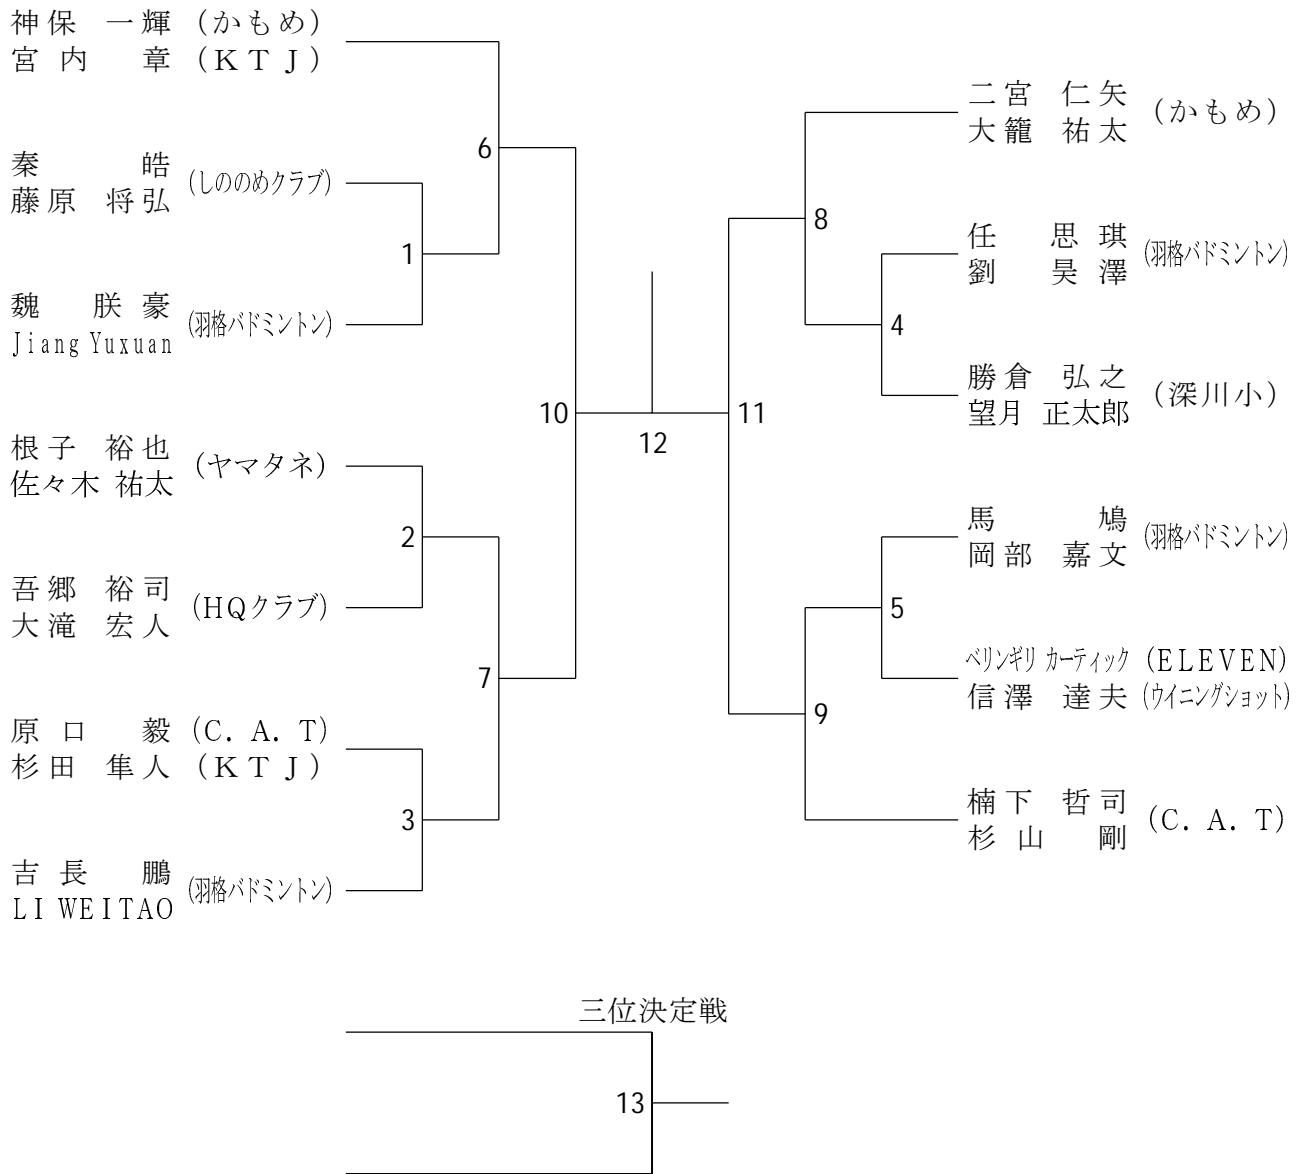

男子ダブルス2部 (MD2)