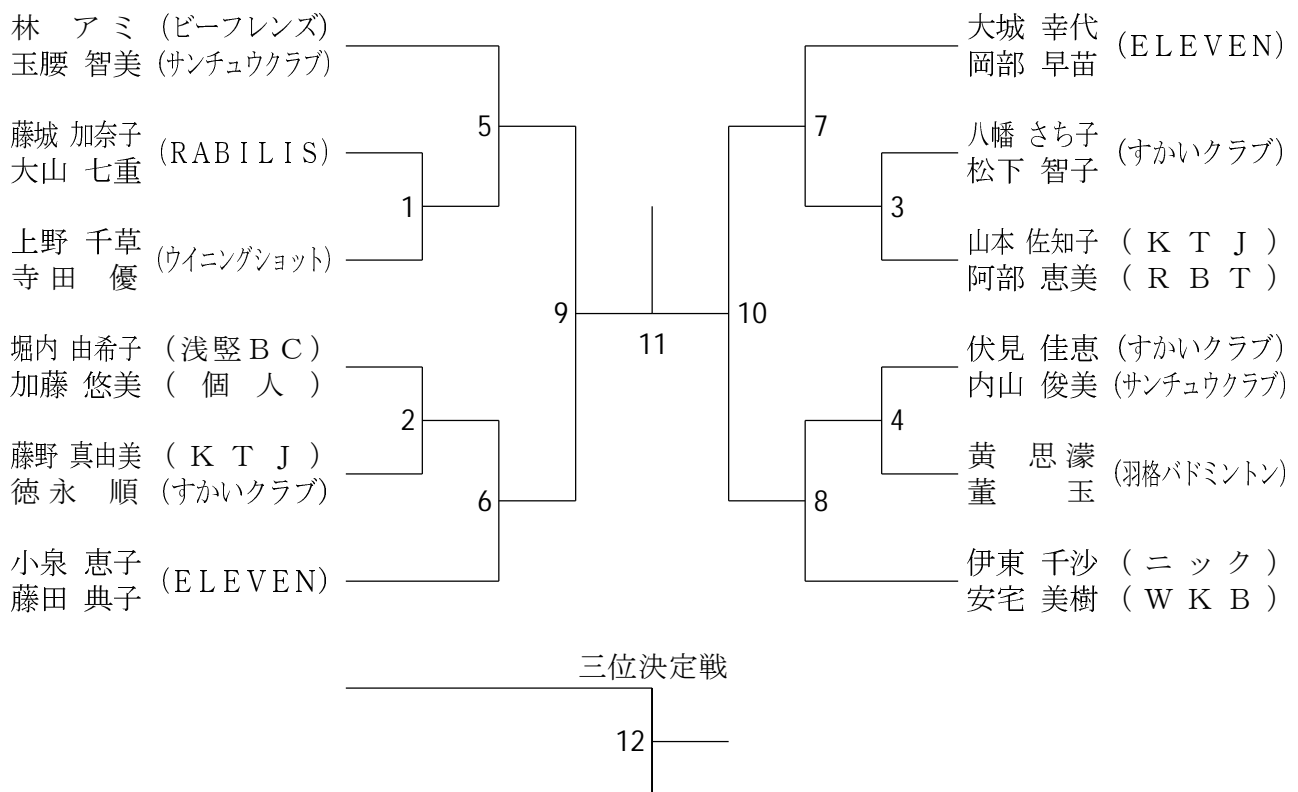

20

男子ダブルス45歳以上 (MD45)

女子ダブルス一般 (WDG)

女子ダブルス1部 (WD1)

女子ダブルス2部 (WD 2)

女子ダブルス4部 (WD 4)

女子ダブルス3部 (WD3)

女子ダブルス45歳以上 (WD45)

女子ダブルス55歳以上 (WD55)