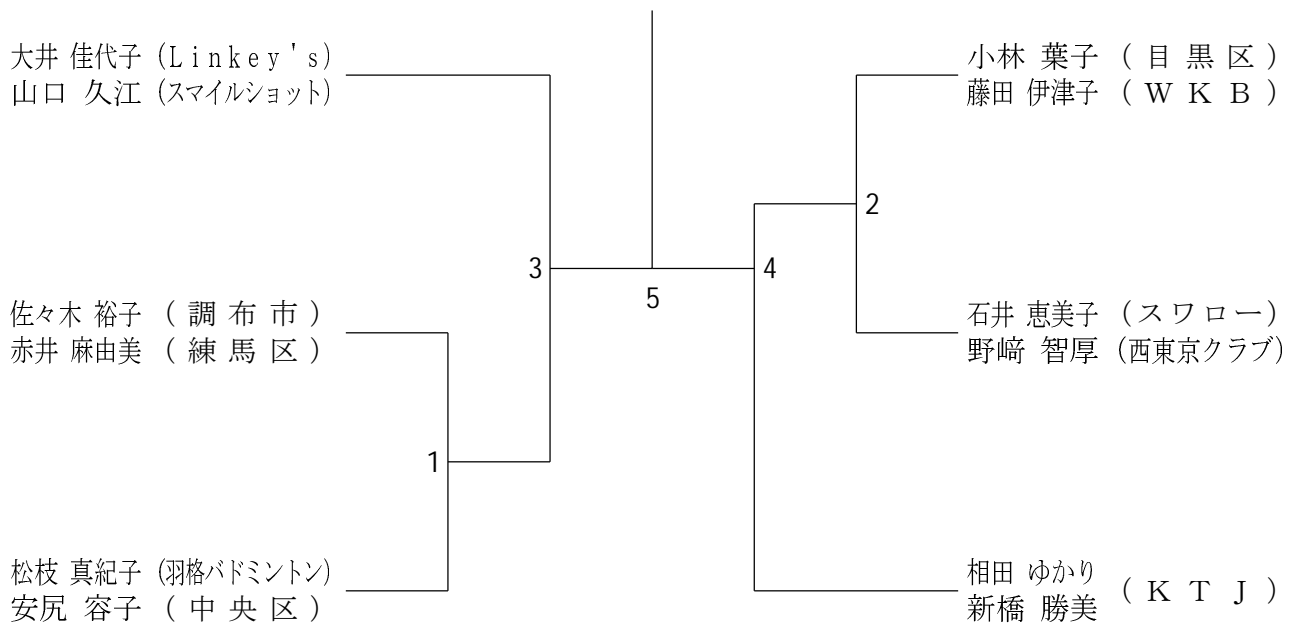

20

男子ダブルス45歳以上 (MD45)

女子ダブルス一般 (WDG)

女子ダブルス1部 (WD1)

女子ダブルス2部 (WD 2)

女子ダブルス4部 (WD 4)

女子ダブルス3部 (WD3)

女子ダブルス45歳以上 (WD45)

女子ダブルス55歳以上 (WD55)