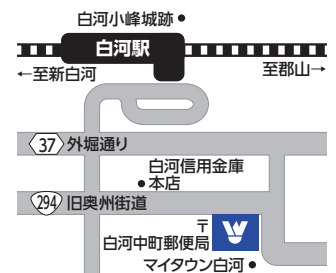

**FUJISAWA**  
0466-26-7272

**CENTER-KITA**  
045-910-1171

**SHIBUYA**  
03-3409-6622

**CHOFU**  
042-490-5588

**NISHI-FUNA**  
047-404-4949

**SHIRAKAWA**  
0248-21-5875

[www.bps-wembley.com](http://www.bps-wembley.com)

バドミントンプロショップ ウエンブレ

Open 月~土 11:00~20:00 日・祝 11:00~18:00

定休: 月曜/月曜と重なる祝日・第3水曜 (学大本店のみ日曜・毎月第1月曜・第3水曜定休)

日本バドミントン  
専門店会加盟店