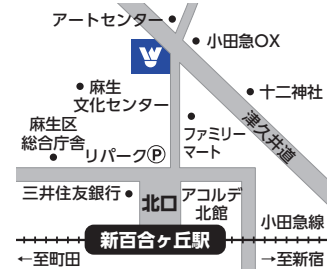

# WEMBLEY

BADMINTON PRO-SHOP for FINE WINNERS.

**GAKUDAI**  
03-3716-2626

**IKEBUKURO**  
03-5952-7070

**YOKOHAMA**  
045-317-5959

**SHIN-YURI**  
044-965-4411

**SHINJUKU**  
03-5366-6555

**AKIHABARA**  
03-5829-9779

**FUJISAWA**  
0466-26-7272

**CENTER-KITA**  
045-910-1171

**SHIBUYA**  
03-3409-6622

**CHOFU**  
042-490-5588

**NISHI-FUNA**  
047-404-4949

**SHIRAKAWA**  
0248-21-5875

[www.bps-wembley.com](http://www.bps-wembley.com)