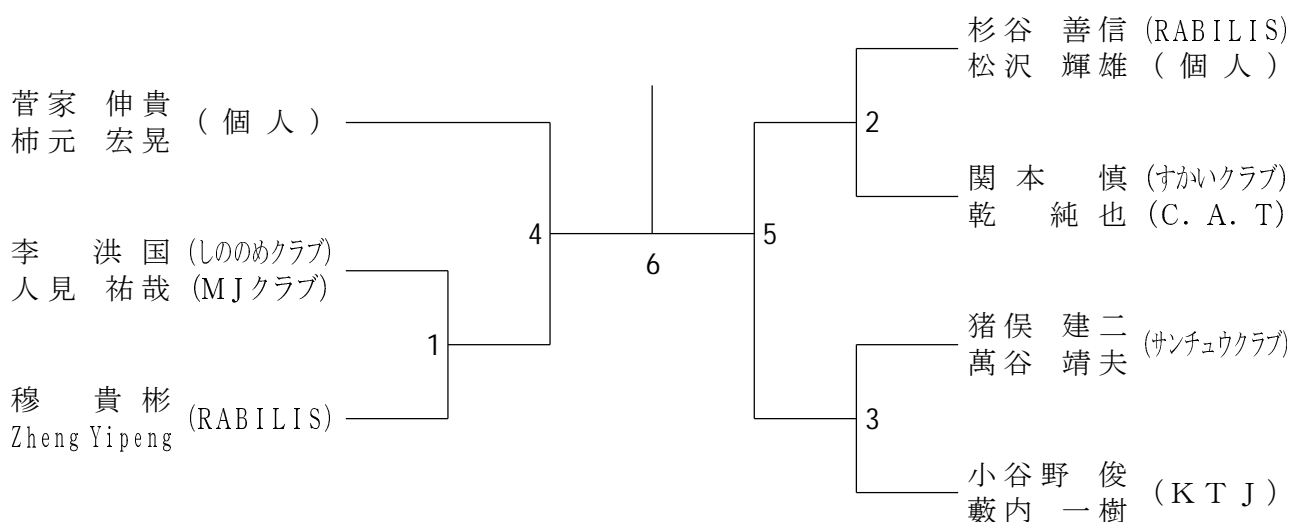

男子ダブルス4部 (MD4)