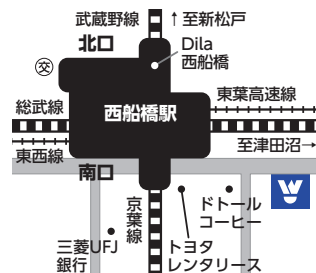

**FUJISAWA**  
0466-26-7272

**CENTER-KITA**  
045-910-1171

**SHIBUYA**  
03-3409-6622

**CHOFU**  
042-490-5588

**NISHI-FUNA**  
047-404-4949

**SHIRAKAWA**  
0248-21-5875

[www.bps-wembley.com](http://www.bps-wembley.com)