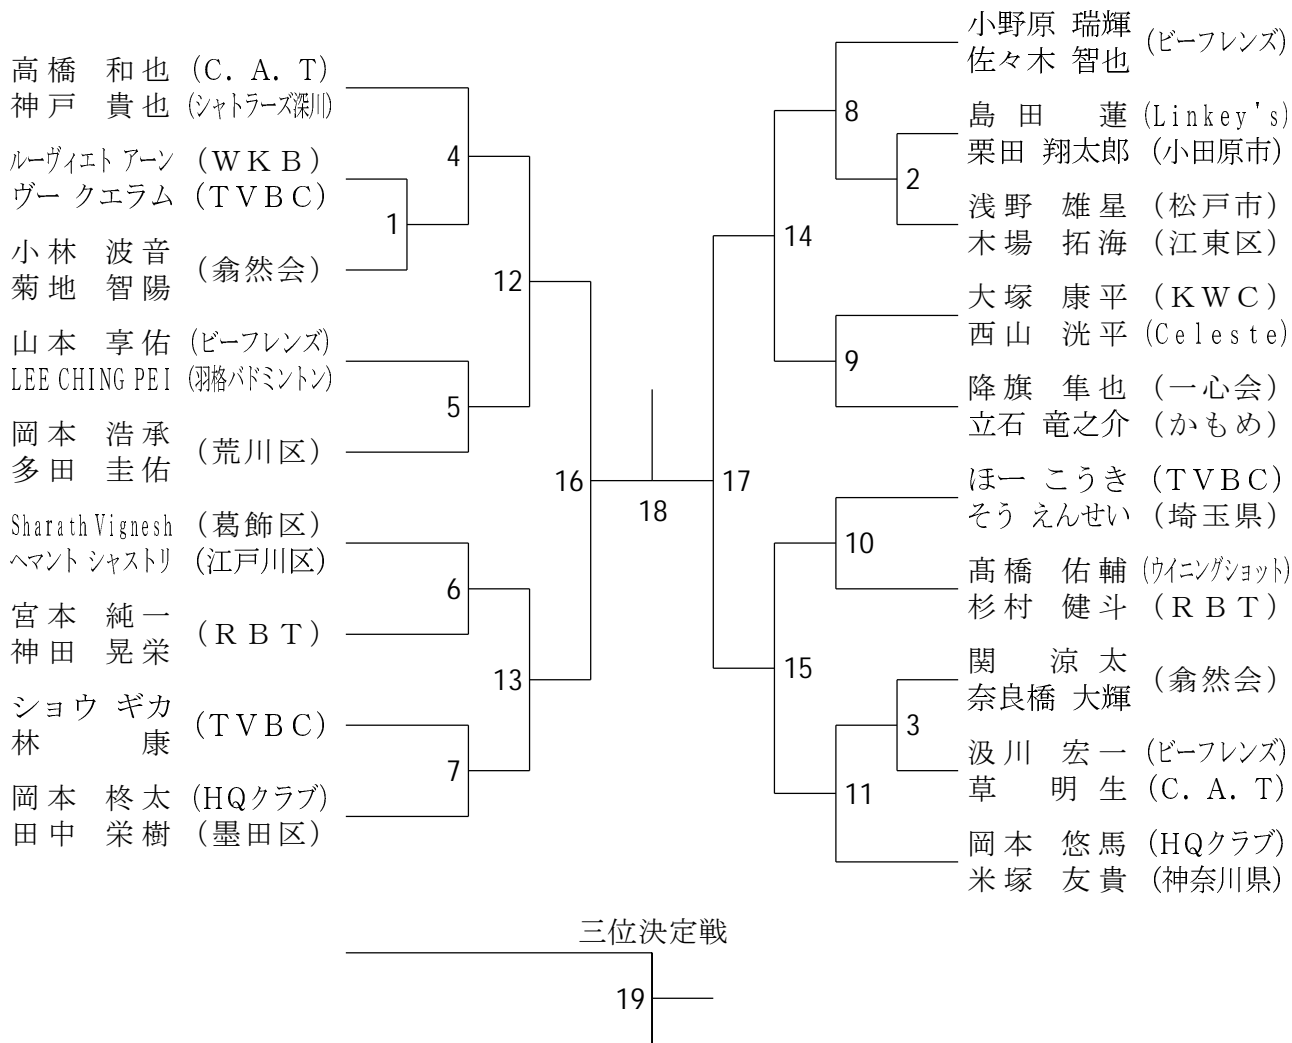

男子ダブルス一般 (MDG)