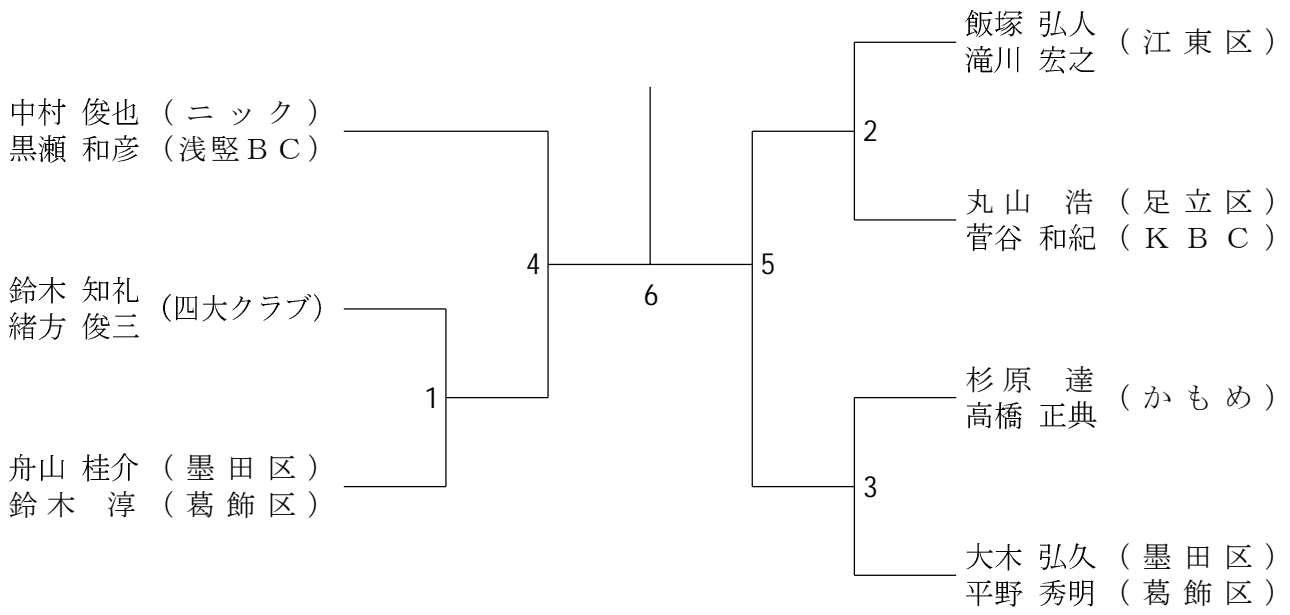

20

男子ダブルス45歳以上 (MD45)

女子ダブルス一般 (WDG)

女子ダブルス1部 (WD1)

女子ダブルス2部 (WD 2)

女子ダブルス4部 (WD 4)

女子ダブルス3部 (WD3)

女子ダブルス45歳以上 (WD45)