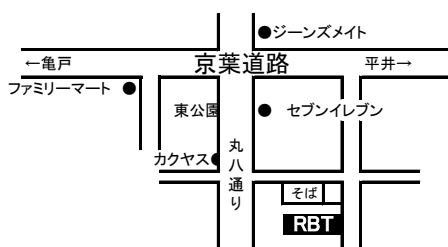

RACKET SHOP

BADMINTON

R. B. T. イチムラ

- **ガット一本張り** ……ゆるみが少なくバイブレーションを起こしにくい為体に優しい
  縦の張りの強さが同じである為、面が安定する
  縦の結び目がない為テンションが緩みにくい
- チームウェア等ご相談をお受けいたしております

※ピンク色のビル2F(エレベーター有り)

136-0071
東京都江東区亀戸7-49-8
東都スチールビル 2F

Tel・Fax 03-6802-9393

営業時間 AM 10:00~PM 7:00

※ Google検索で営業日・営業時間が確認できます

定休日 毎週 月曜日

※駐車スペースがありませんので、近隣パーキングをご利用下さい