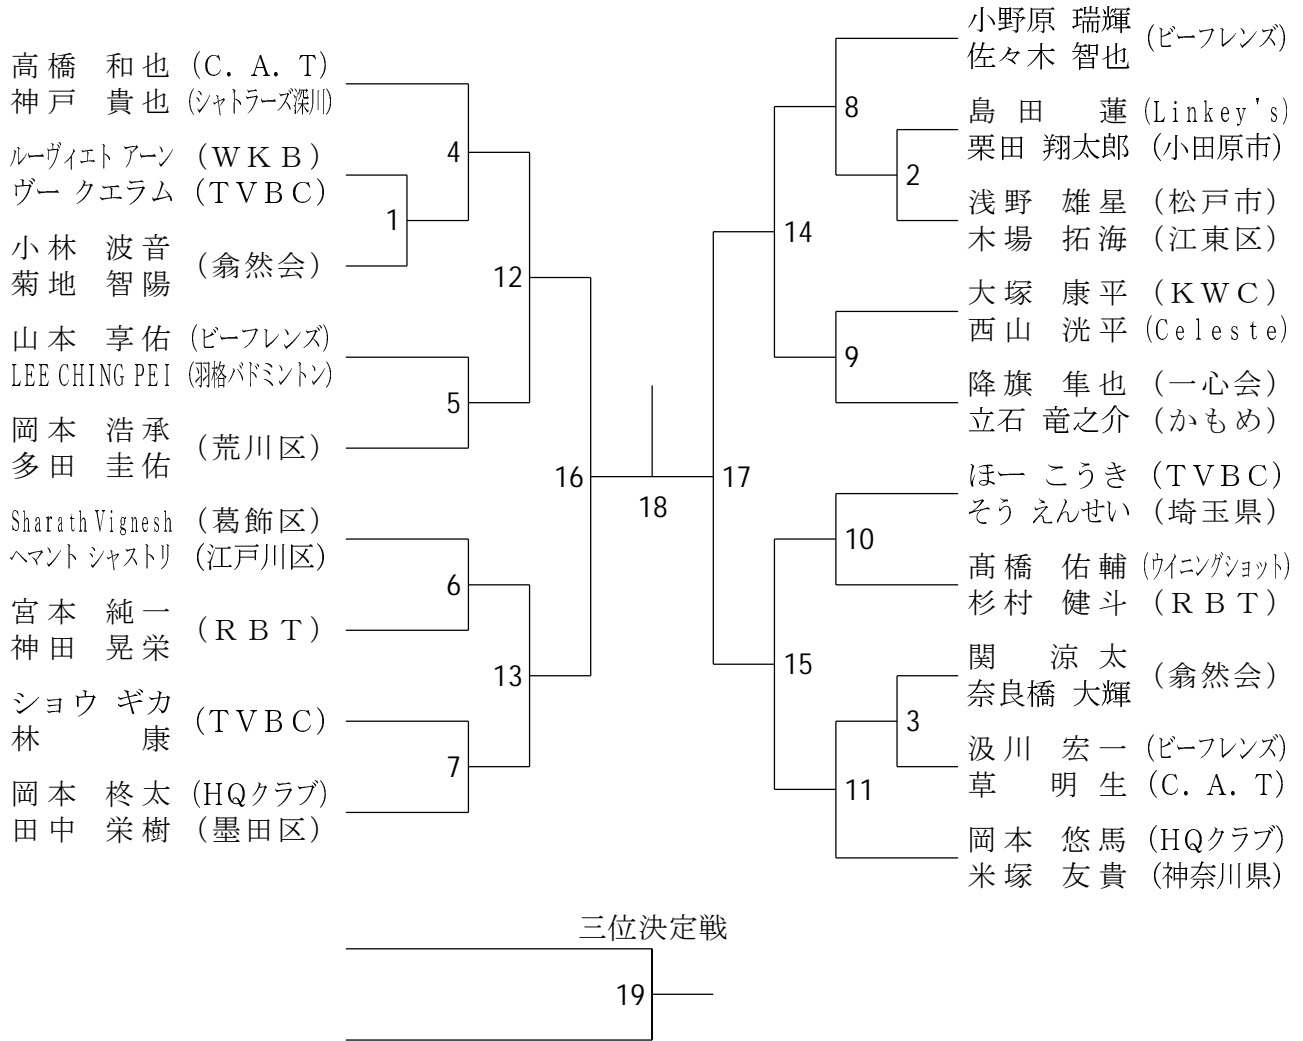

男子ダブルス一般 (MDG)