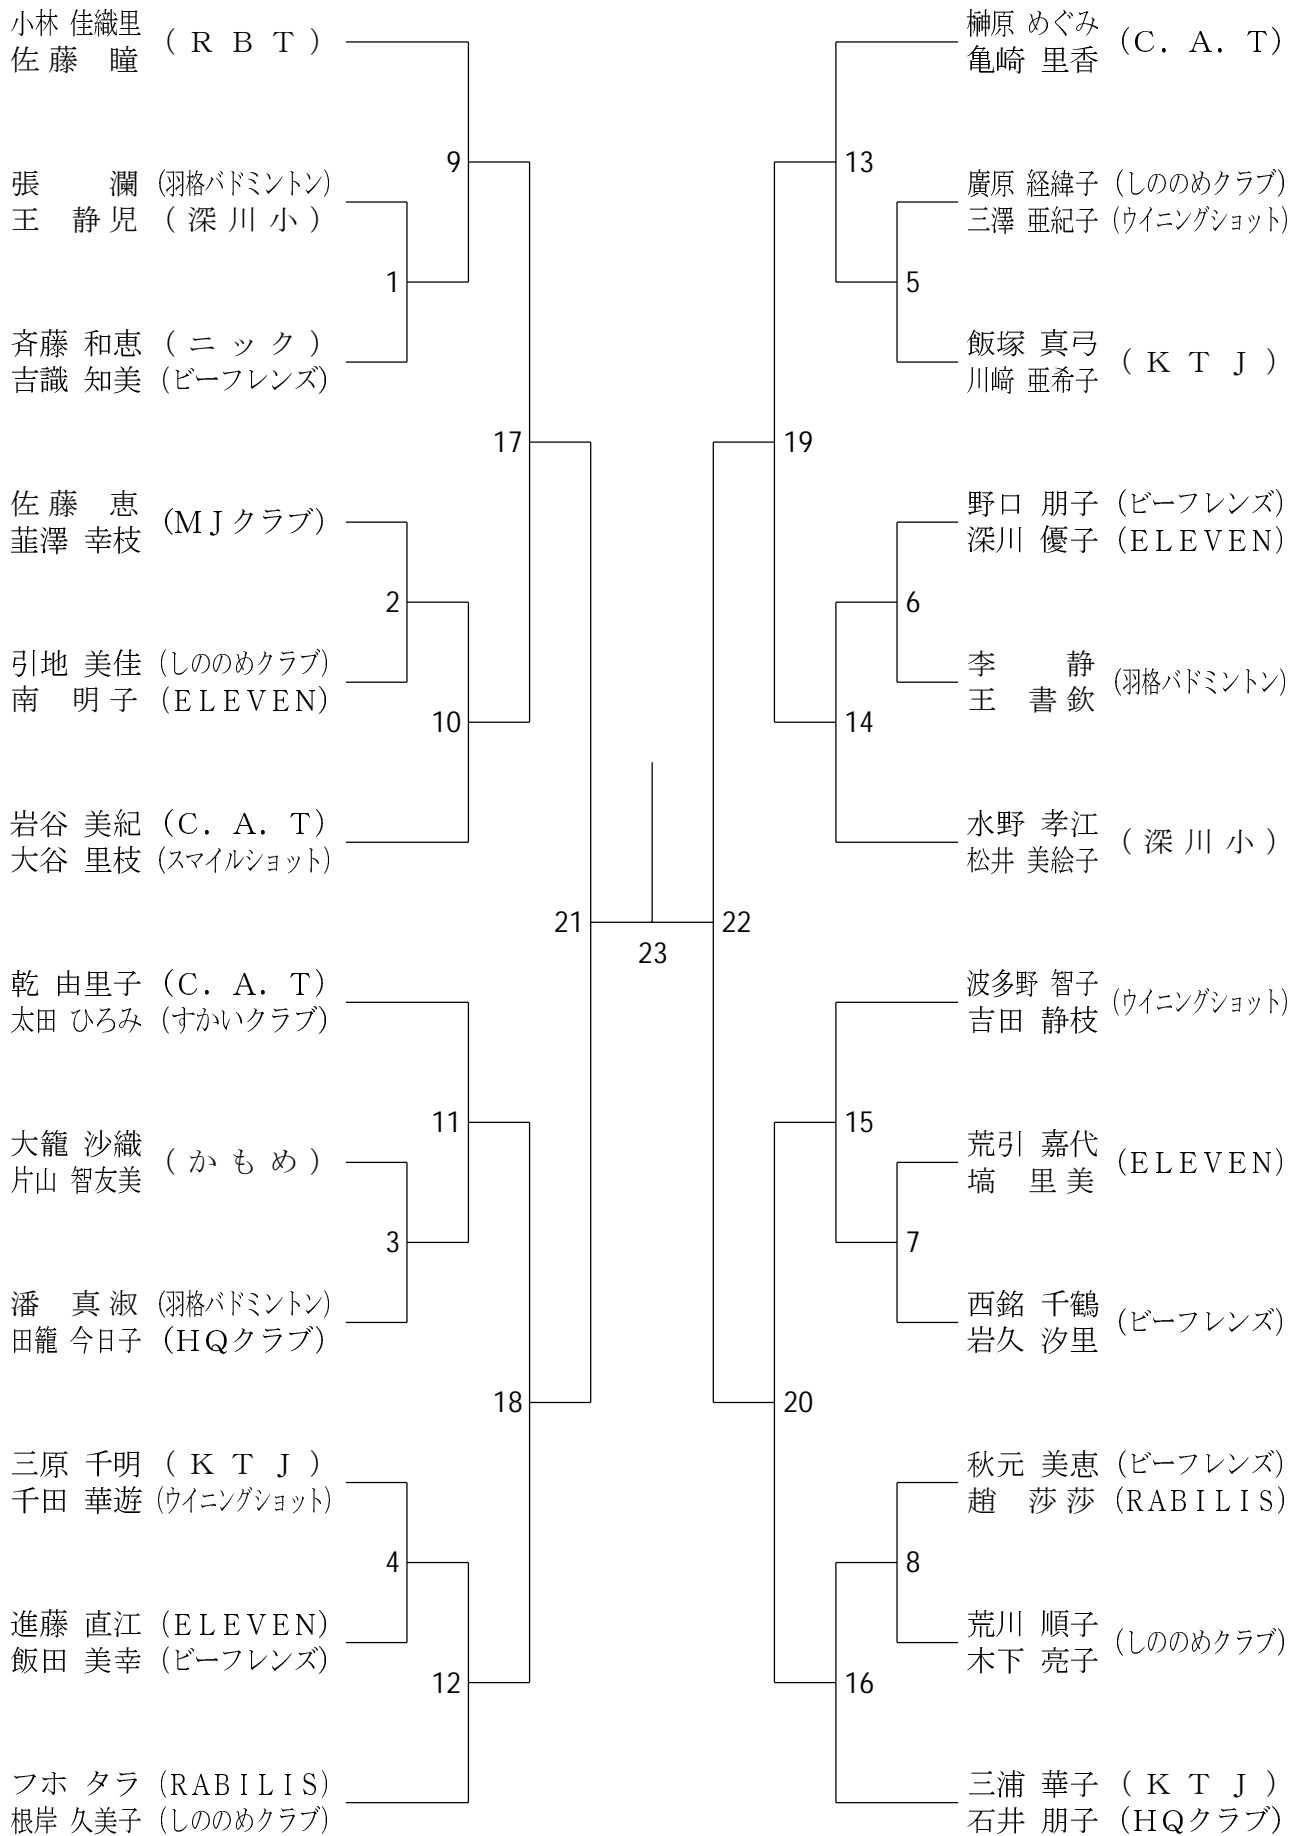

男子ダブルス45歳以上 (MD45)

女子ダブルス2部 (WD 2)

女子ダブルス4部 (WD 4)

女子ダブルス3部 (WD3)

女子ダブルス45歳以上 (WD45)

女子ダブルス55歳以上 (WD55)