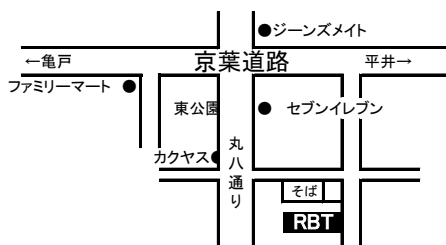

RACKET SHOP

BADMINTON

R. B. T. イチムラ

- **ガット一本張り** ……ゆるみが少なくバイブレーションを起こしにくい為体に優しい
  縦の張りの強さが同じである為、面が安定する
  縦の結び目がない為テンションが緩みにくい
- チームウェア等ご相談をお受けいたしております

136-0071
東京都江東区亀戸7-49-8
東都スチールビル 2F

Tel・Fax 03-6802-9393

※ピンク色のビル2F(エレベーター有り)

営業時間 AM 10:00~PM 7:00

※ Google検索で営業日・営業時間が確認できます

定休日 毎週 月曜日

※駐車スペースがありませんので、近隣パーキングをご利用下さい