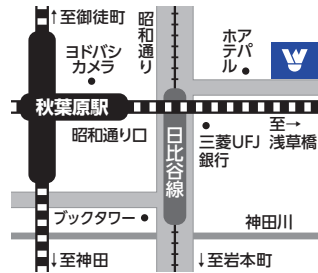

# WEMBLEY

BADMINTON PRO-SHOP for FINE WINNERS.

**GAKUDAI**  
03-3716-2626

**IKEBUKURO**  
03-5952-7070

**YOKOHAMA**  
045-317-5959

**SHIN-YURI**  
044-965-4411

**SHINJUKU**  
03-5366-6555

**AKIHABARA**  
03-5829-9779

**FUJISAWA**  
0466-26-7272

**CENTER-KITA**  
045-910-1171

**SHIBUYA**  
03-3409-6622

**CHOFU**  
042-490-5588

**NISHI-FUNA**  
047-404-4949

**SHIRAKAWA**  
0248-21-5875

[www.bps-wembley.com](http://www.bps-wembley.com)