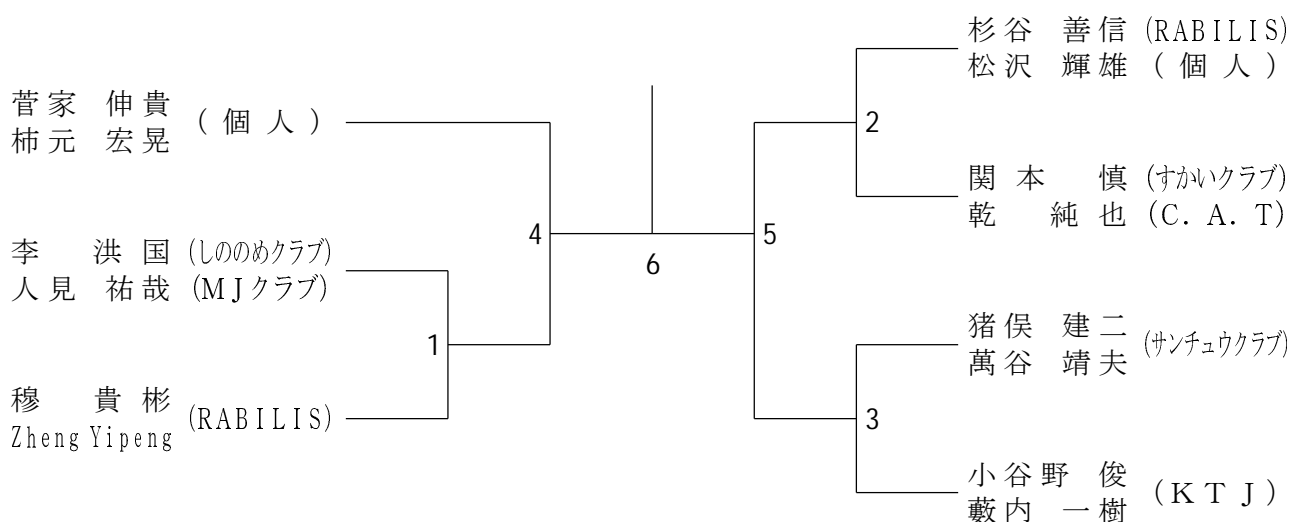

男子ダブルス4部 (MD4)