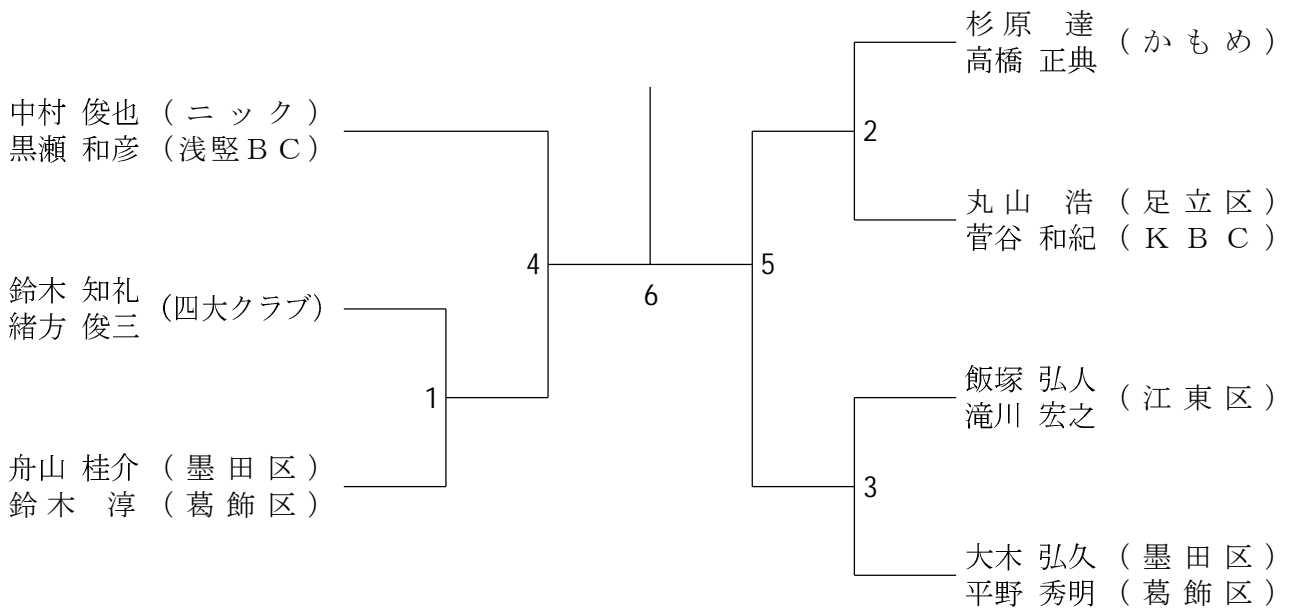

男子ダブルス45歳以上 (MD45)

女子ダブルス2部 (WD 2)

女子ダブルス4部 (WD 4)

女子ダブルス3部 (WD3)

女子ダブルス45歳以上 (WD45)

女子ダブルス55歳以上 (WD55)