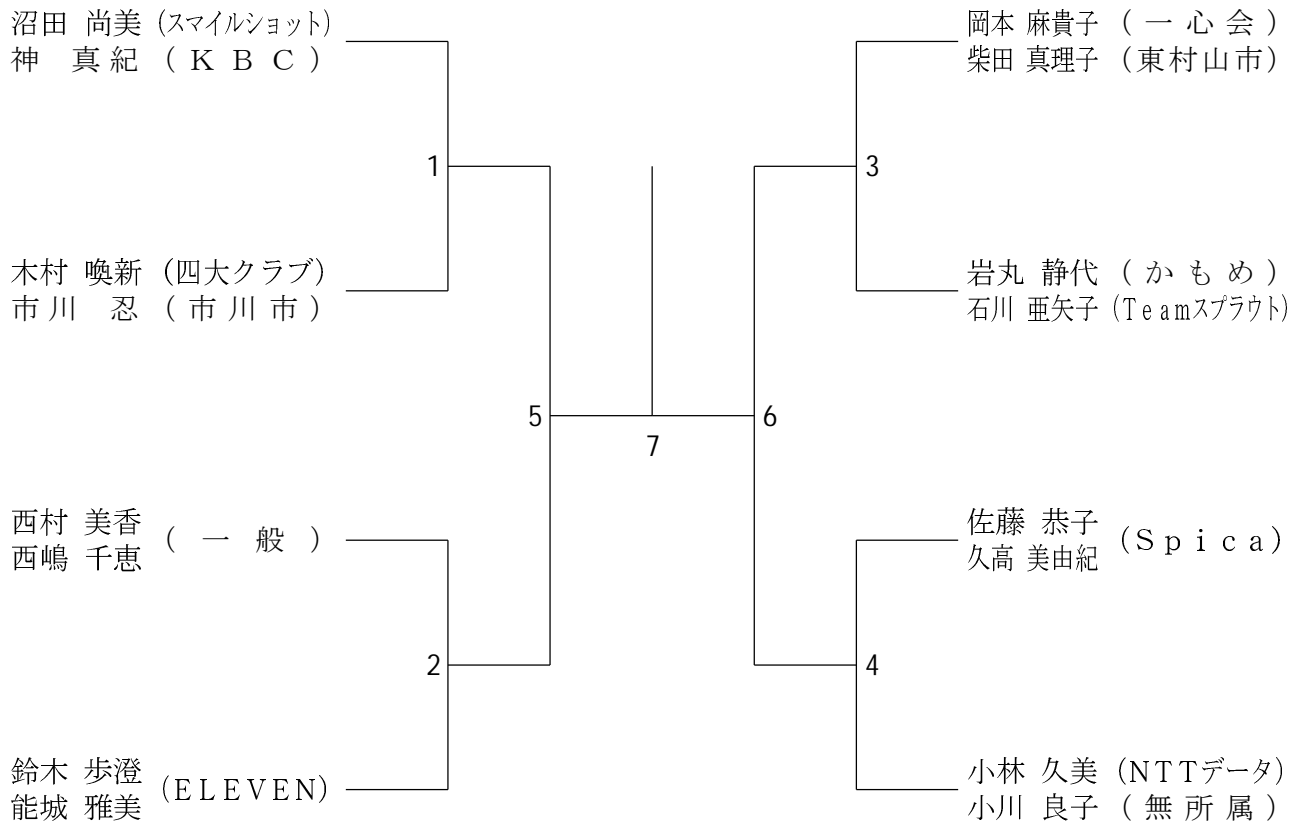

男子ダブルス45歳以上 (MD45)

女子ダブルス2部 (WD 2)

女子ダブルス4部 (WD 4)

女子ダブルス3部 (WD3)

女子ダブルス45歳以上 (WD45)

女子ダブルス55歳以上 (WD55)