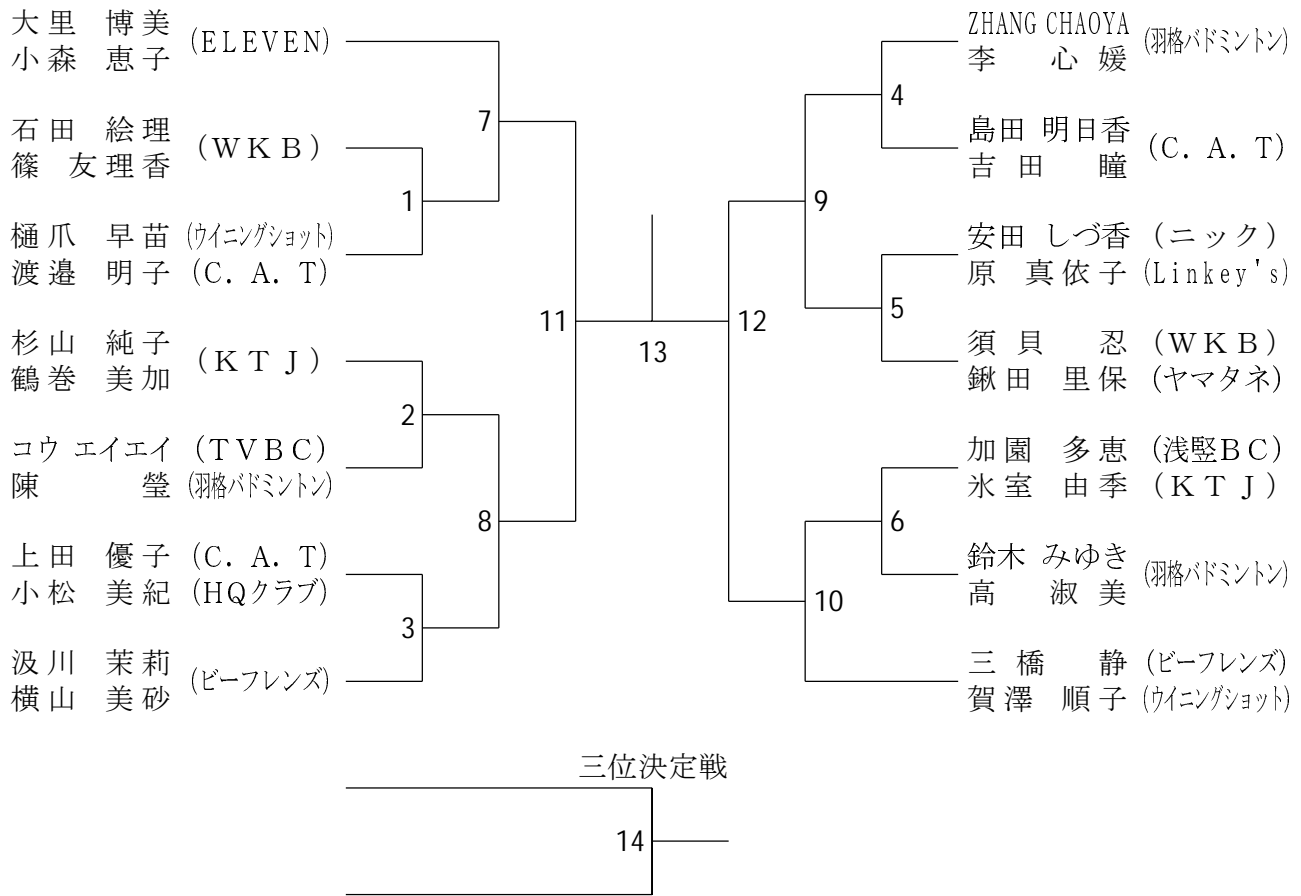

# 主審・線審表

第1試合主審・得点係・線審	第1コート		第2コート		第3コート		第4コート	
	ちよつらん 張 瀾 おうせいこ 王 静児	羽格バドミントン 深川小	ざとつめぐみ 佐藤 恵 にらさわ ゆきえ 韭澤 幸枝	MJクラブ	おおごもり さおり 大籠 沙織 かたやま さとみ 片山 智友美	かもめ	みほら ちあき 三原 千明 ちだ かゆう 千田 華遊	KTJ ウイニングショット
	さいとう かずえ 斉藤 和恵 よしき ともみ 吉識 知美	ニック ビーフレンズ	ひきち みか 引地 美佳 みなみ あきこ 南 明子	しののめクラブ ELEVEN	はん ますみ 潘 真淑 たごもり きょうこ 田籠 今日子	羽格バドミントン HQクラブ	しんどう なおえ 進藤 直江 いいだ みゆき 飯田 美幸	ELEVEN ビーフレンズ
	第5コート		第6コート		第7コート		第8コート	
	ひろはらけいこ 廣原 経緯子 みさわ あきこ 三澤 亜紀子	しののめクラブ ウイニングショット	のぐち ともこ 野口 朋子 ふかがわ ゆうこ 深川 優子	ビーフレンズ ELEVEN	あらびきかよ 荒引 嘉代 はなわ さとみ 埴 里美	ELEVEN	あぎもと みえ 秋元 美恵 ちよう ささ 趙 莎莎	ビーフレンズ RABILIS
	いいつか まゆみ 飯塚 真弓 かわさき あきこ 川崎 亜希子	KTJ	り せい 李 静 わん しゅーちん 王 書欽	羽格バドミントン	にしめ ちづる 西銘 千鶴 いわひさ しおり 岩久 汐里	ビーフレンズ	あらかわ じゅんこ 荒川 順子 きのした りょうこ 木下 亮子	しののめクラブ

男子ダブルス45歳以上 (MD45)

女子ダブルス2部 (WD 2)

女子ダブルス4部 (WD 4)

女子ダブルス3部 (WD3)

女子ダブルス45歳以上 (WD45)

女子ダブルス55歳以上 (WD55)