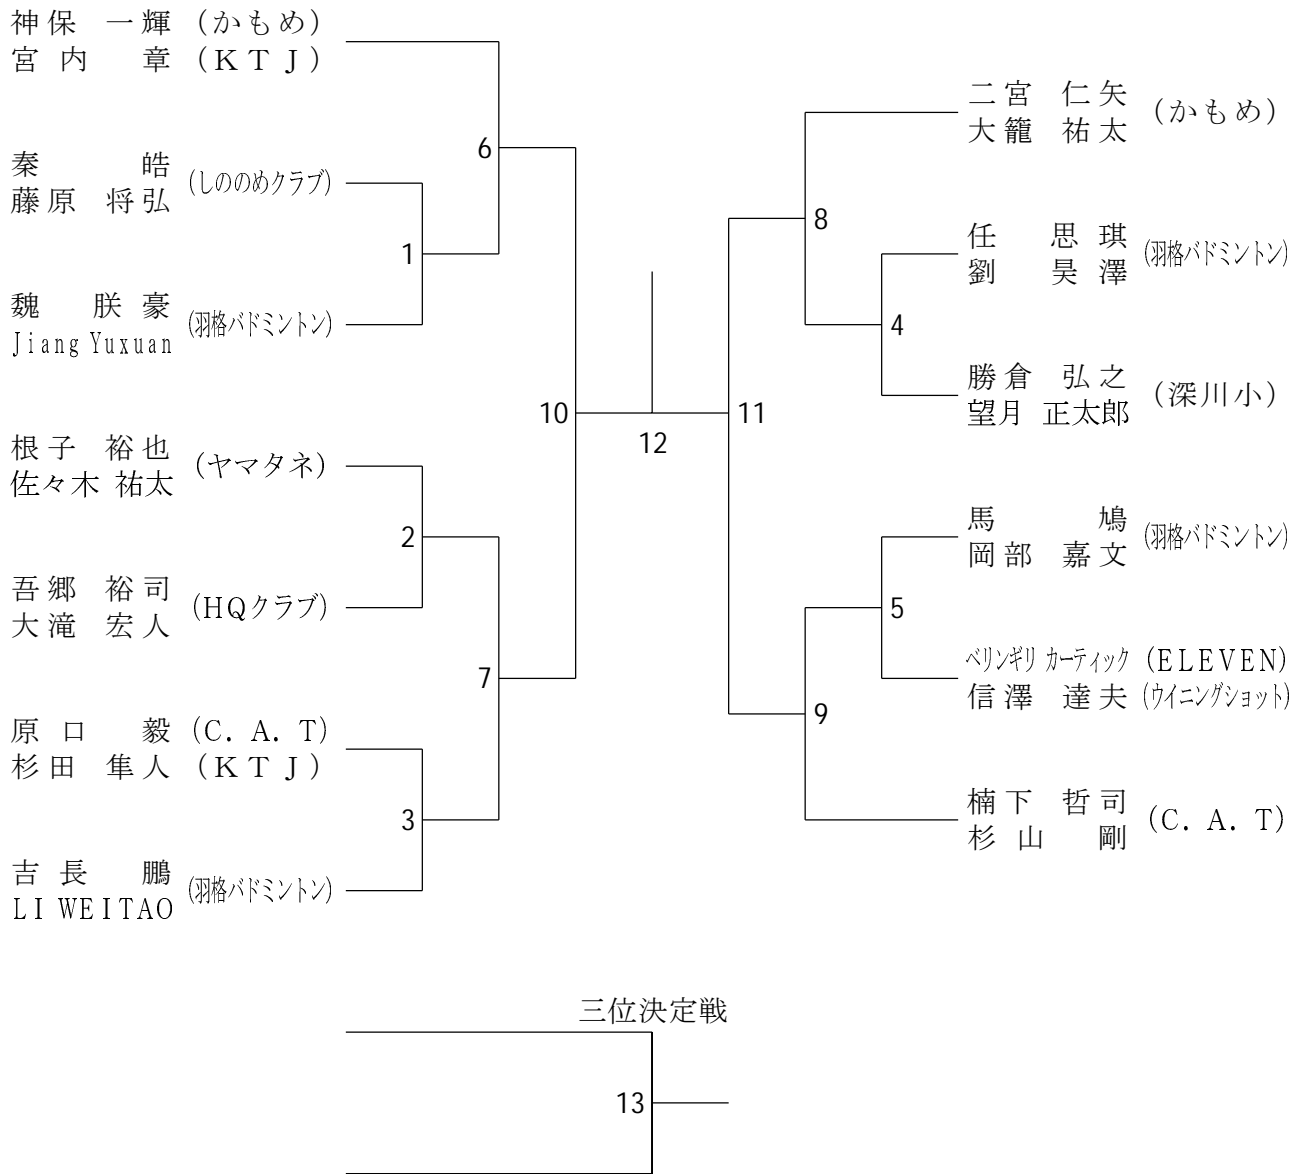

男子ダブルス2部 (MD2)