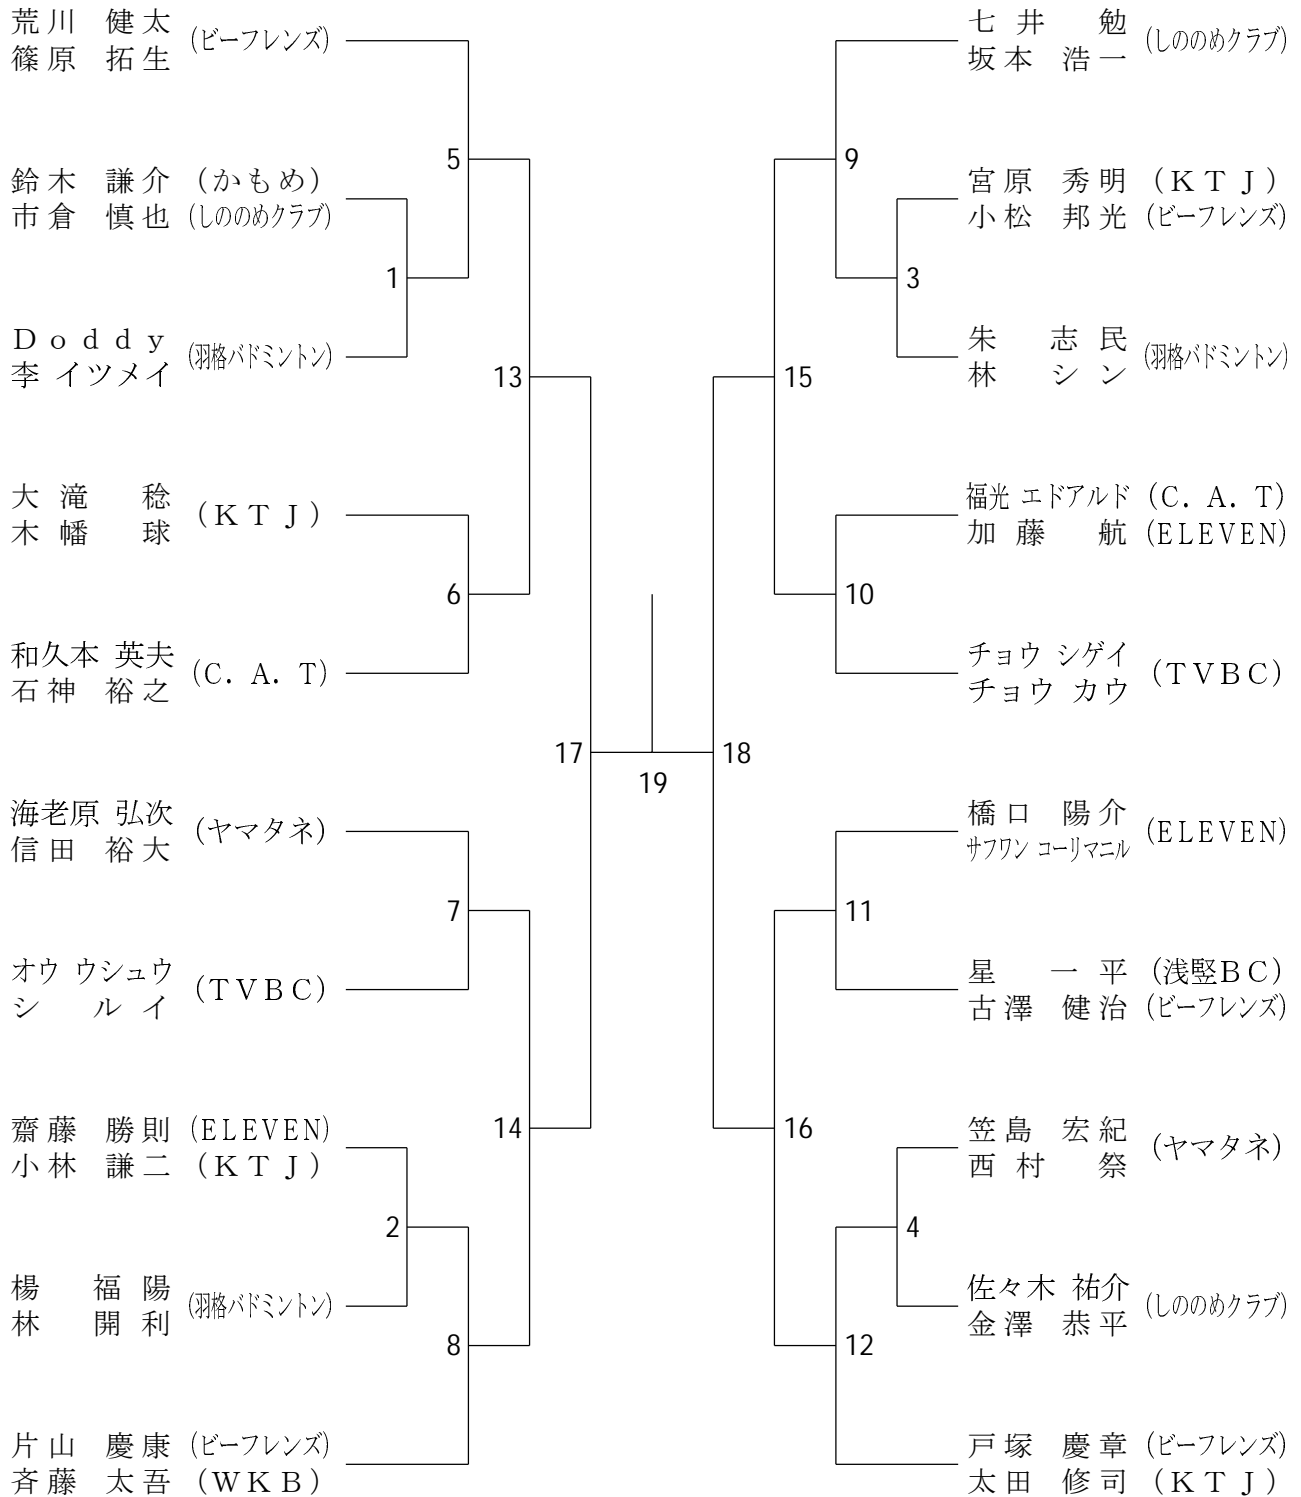

男子ダブルス3部 (MD3)