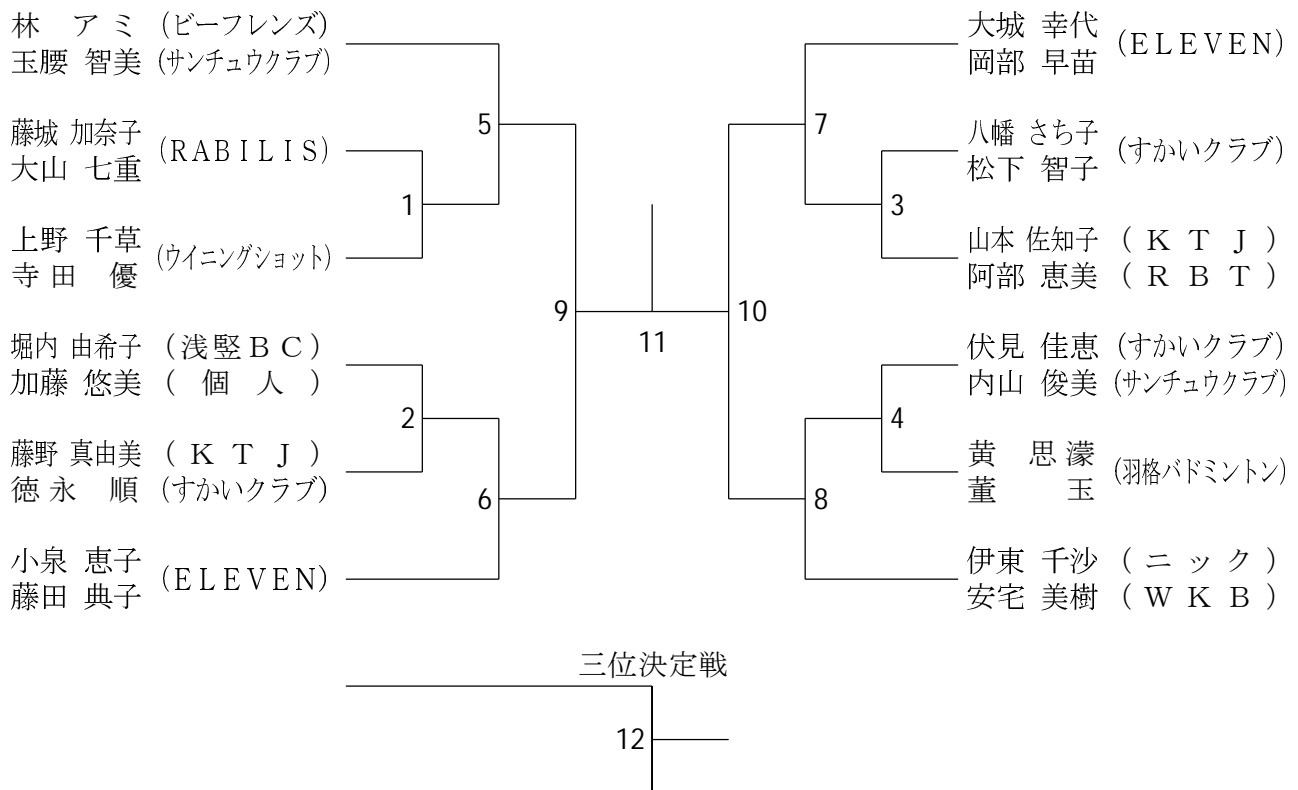

男子ダブルス45歳以上 (MD45)

女子ダブルス2部 (WD 2)

女子ダブルス4部 (WD 4)

女子ダブルス3部 (WD3)

女子ダブルス45歳以上 (WD45)

女子ダブルス55歳以上 (WD55)