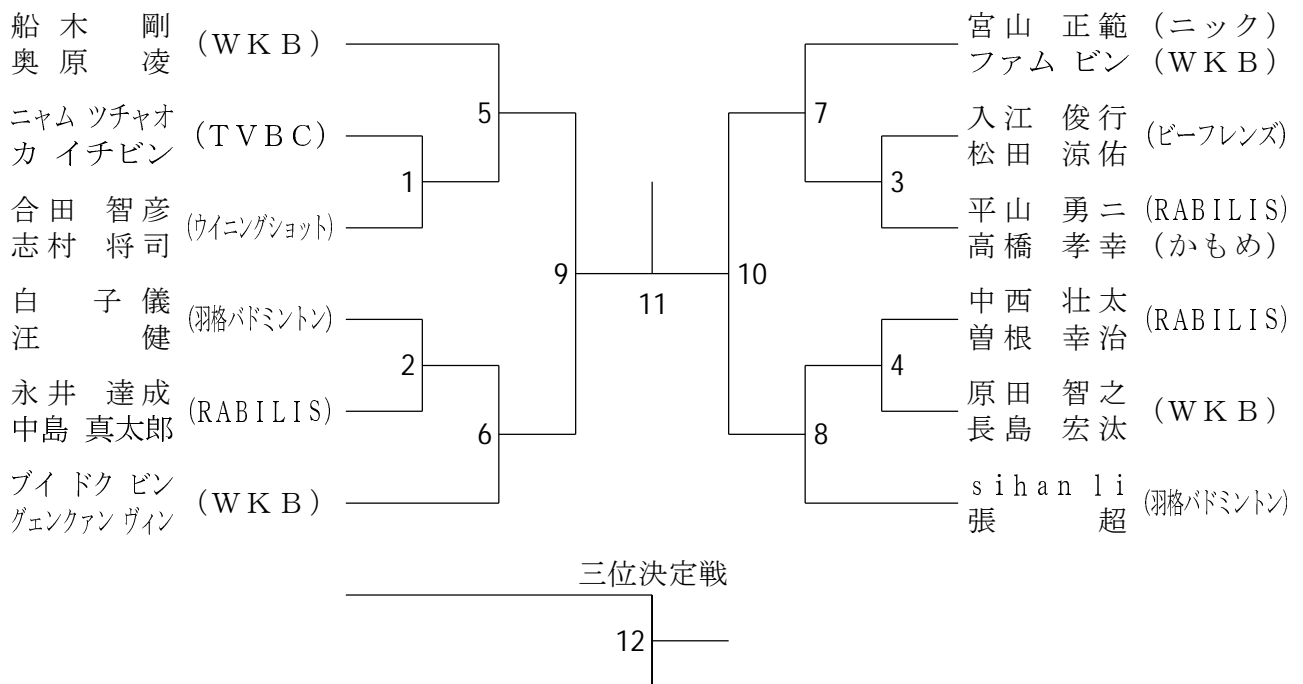

男子ダブルス1部 (MD1)