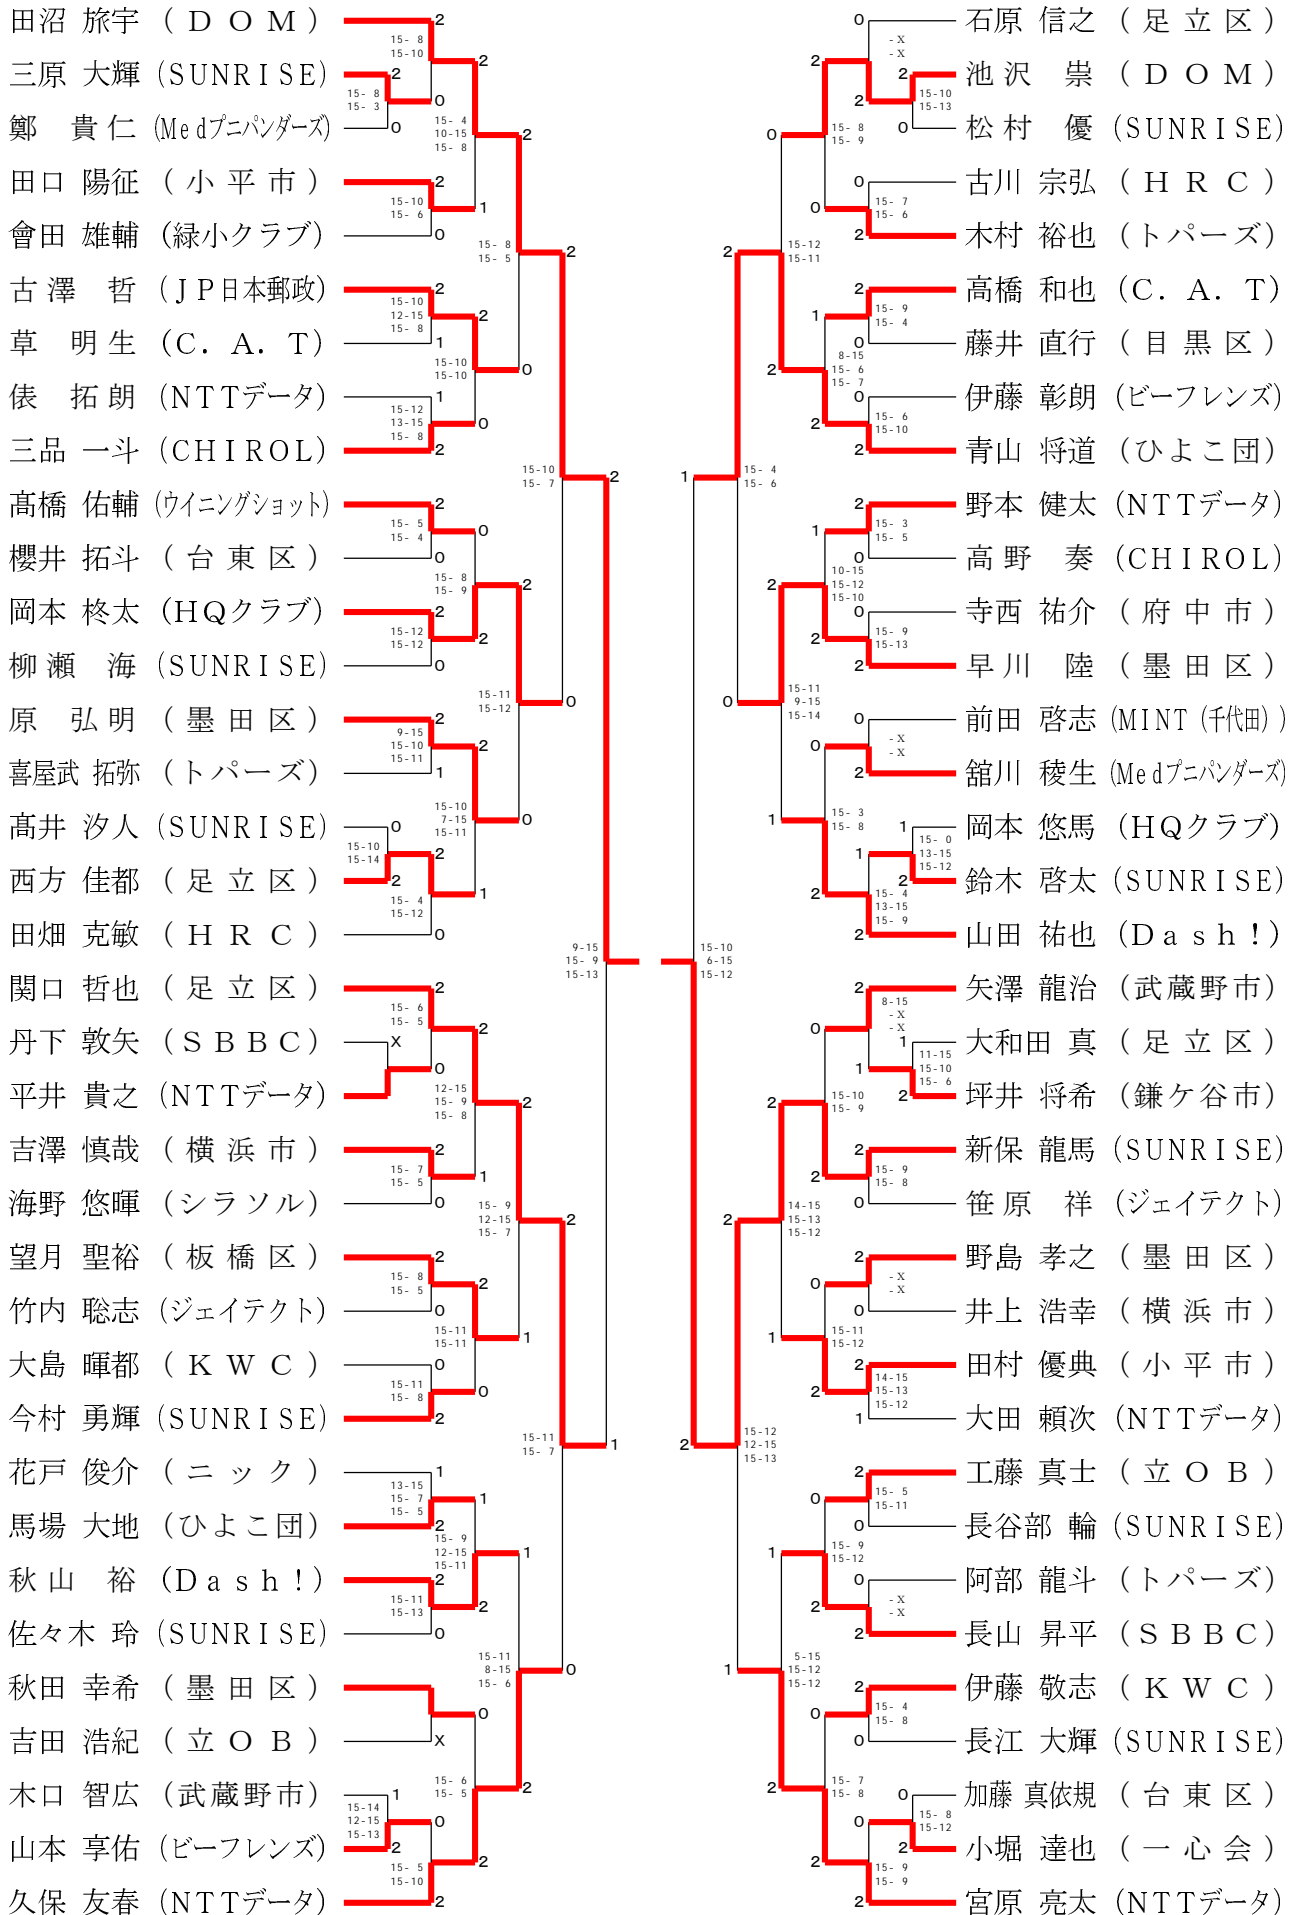

男子シングルス一般 (MSG)

男子シングルス1部 (MS 1)

男子シングルス2部 (MS 2)

男子シングルス3部 (MS3)

男子シングルス4部 (MS 4)

45歳以上男子シングルス (MS 45)

55歳以上男子シングルス (MS 55)

女子シングルス一般 (WSG)

女子シングルス1部 (WS1)

女子シングルス2部 (WS2)

女子シングルス3部 (WS 3)

女子シングルス4部 (WS 4)

45歳以上女子シングルス (WS45)

55歳以上女子シングルス (WS55)