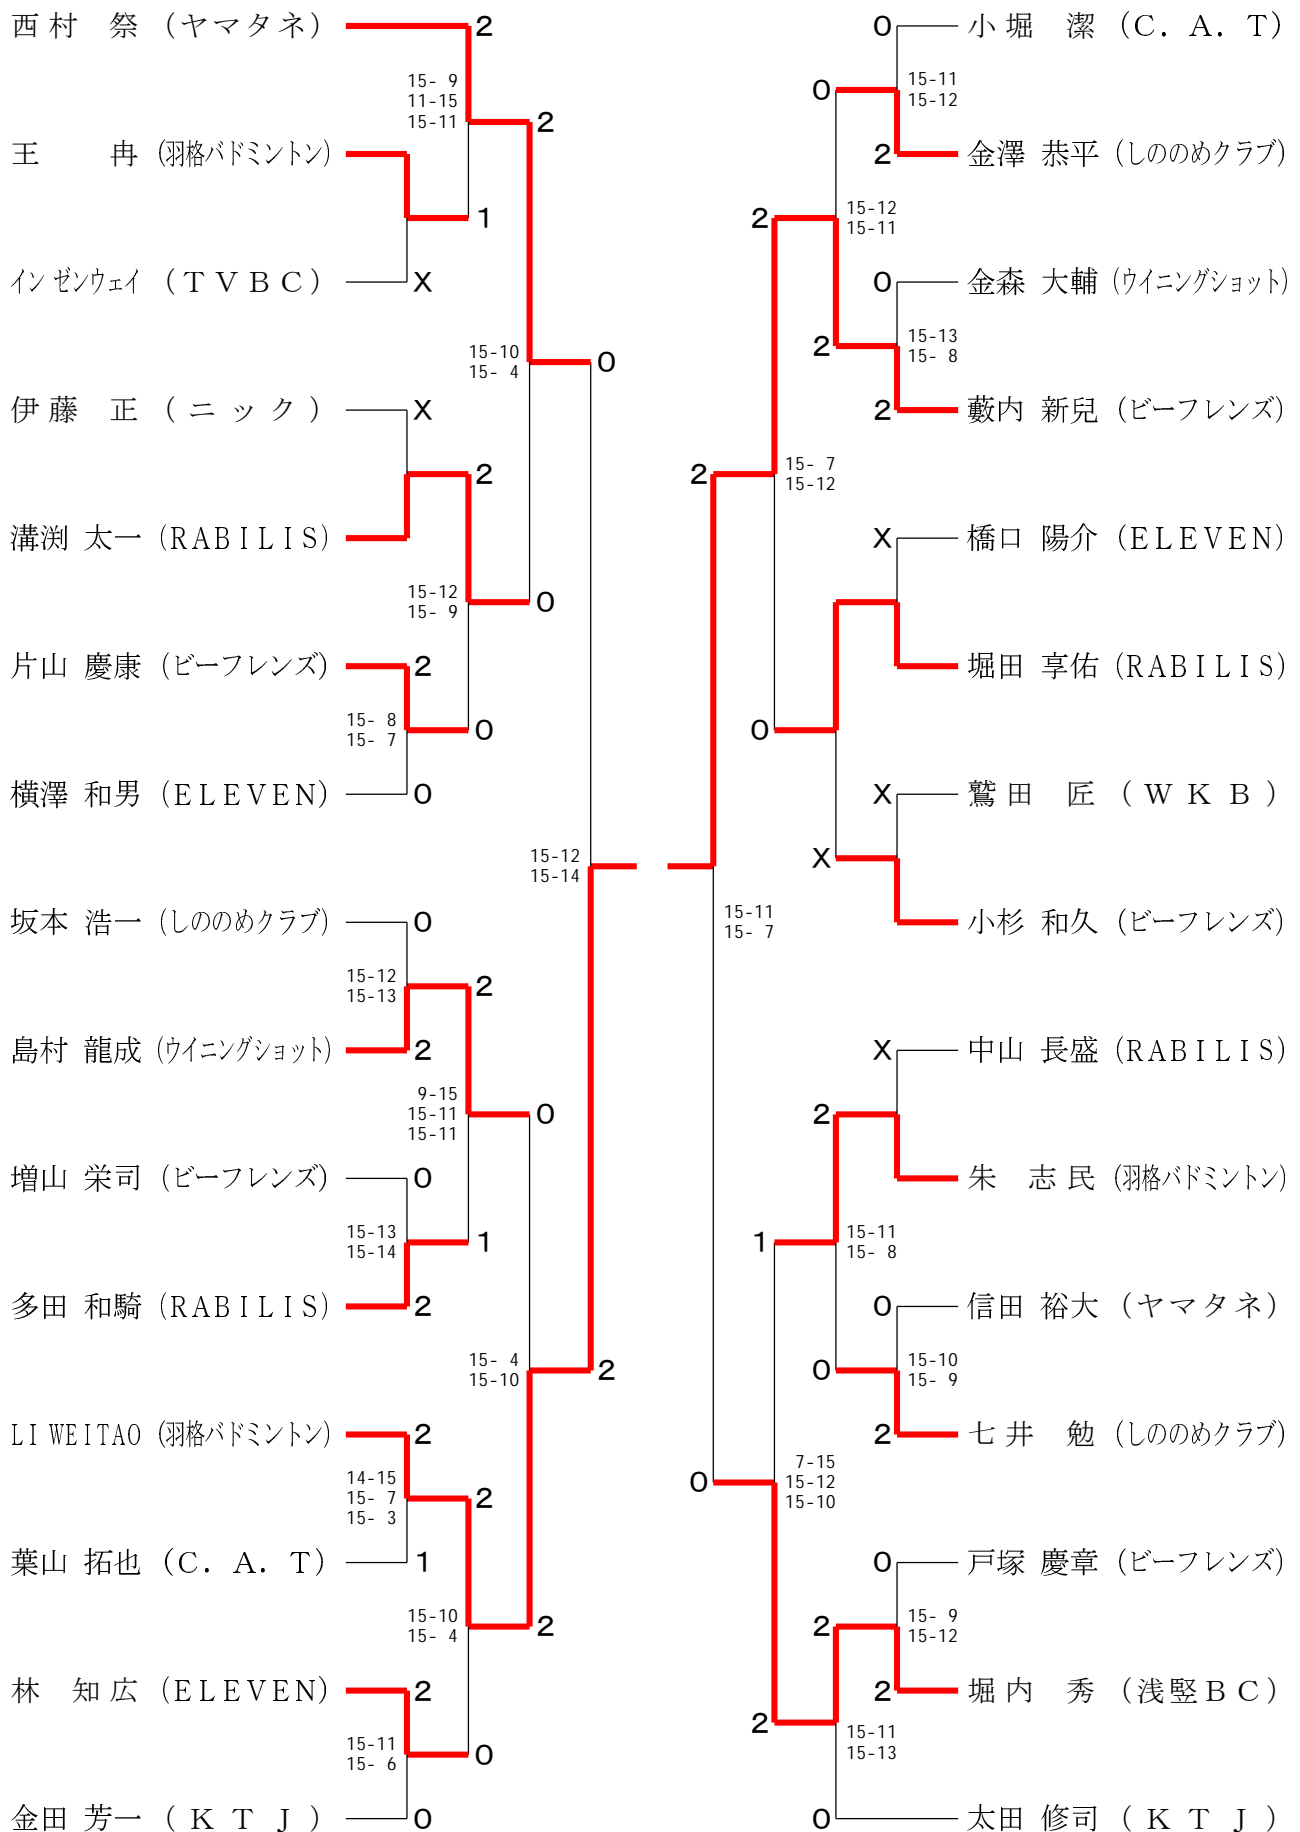

男子シングルス一般 (MSG)

男子シングルス1部 (MS 1)

男子シングルス2部 (MS 2)

男子シングルス3部 (MS3)

男子シングルス4部 (MS 4)

45歳以上男子シングルス (MS 45)

55歳以上男子シングルス (MS 55)

女子シングルス一般 (WSG)

女子シングルス1部 (WS1)

女子シングルス2部 (WS2)

女子シングルス3部 (WS 3)

女子シングルス4部 (WS 4)

45歳以上女子シングルス (WS45)

55歳以上女子シングルス (WS55)