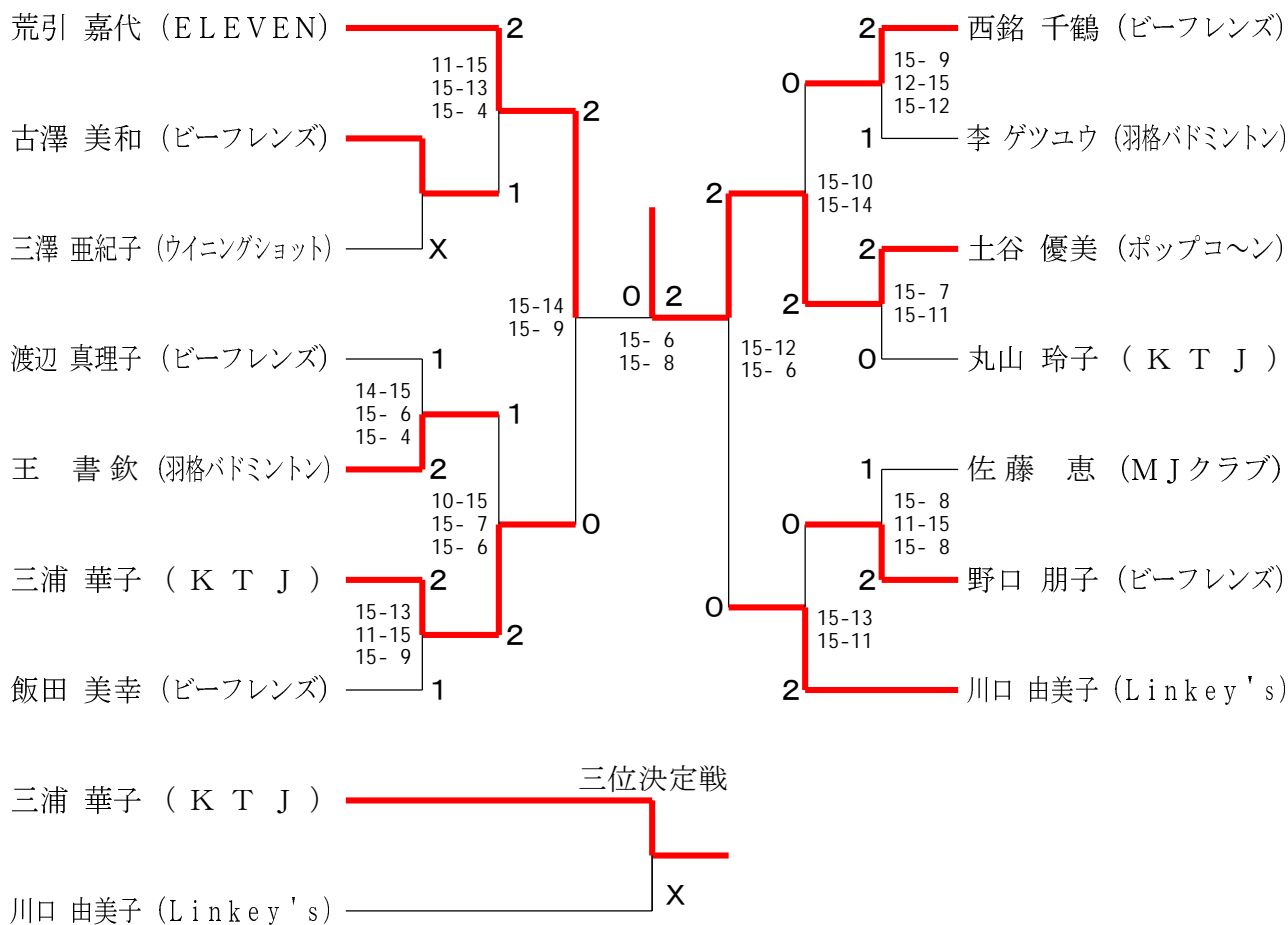

男子シングルス一般 (MSG)

男子シングルス1部 (MS 1)

男子シングルス2部 (MS 2)

男子シングルス3部 (MS3)

男子シングルス4部 (MS 4)

45歳以上男子シングルス (MS 45)

55歳以上男子シングルス (MS 55)

女子シングルス一般 (WSG)

女子シングルス1部 (WS1)

女子シングルス2部 (WS2)

女子シングルス3部 (WS 3)

女子シングルス4部 (WS 4)

45歳以上女子シングルス (WS45)

55歳以上女子シングルス (WS55)