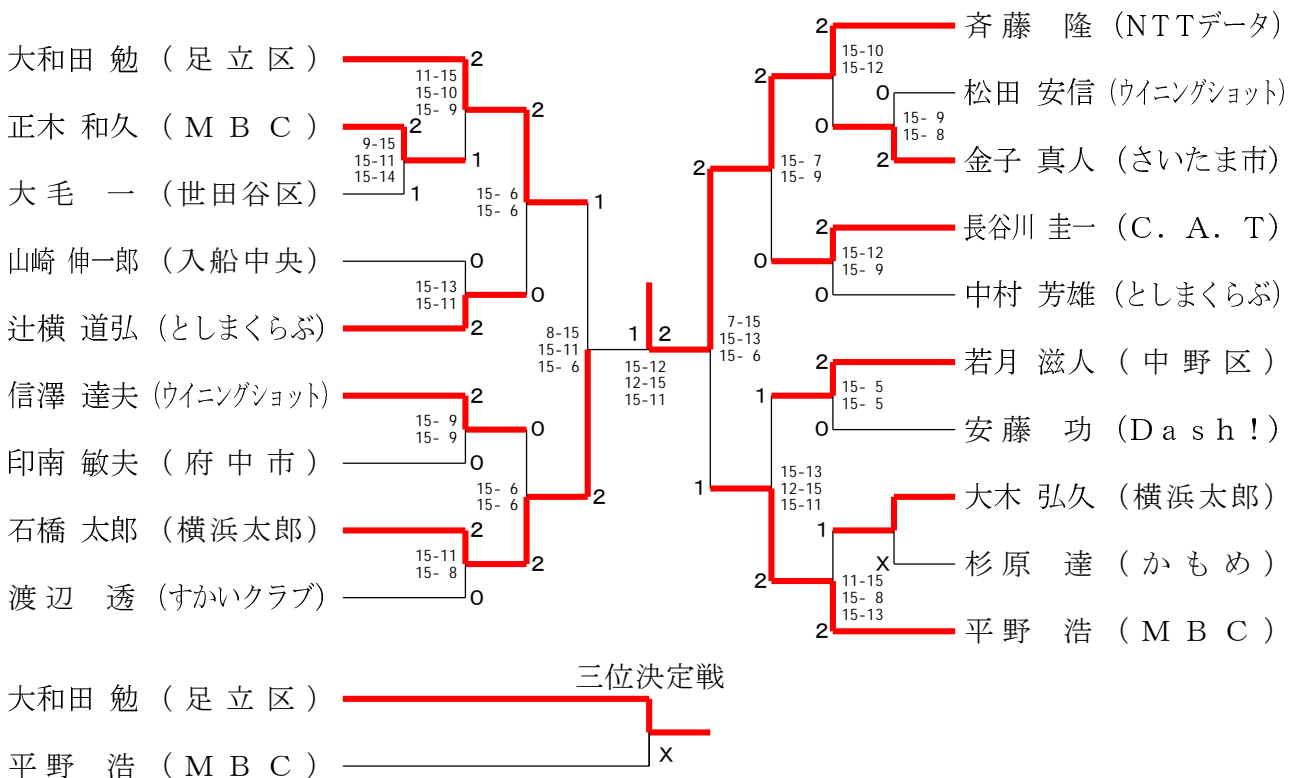

男子シングルス一般 (MSG)

男子シングルス1部 (MS 1)

男子シングルス2部 (MS 2)

男子シングルス3部 (MS3)

男子シングルス4部 (MS 4)

45歳以上男子シングルス (MS 45)

55歳以上男子シングルス (MS 55)

女子シングルス一般 (WSG)

女子シングルス1部 (WS1)

女子シングルス2部 (WS2)

女子シングルス3部 (WS 3)

女子シングルス4部 (WS 4)

45歳以上女子シングルス (WS45)

55歳以上女子シングルス (WS55)