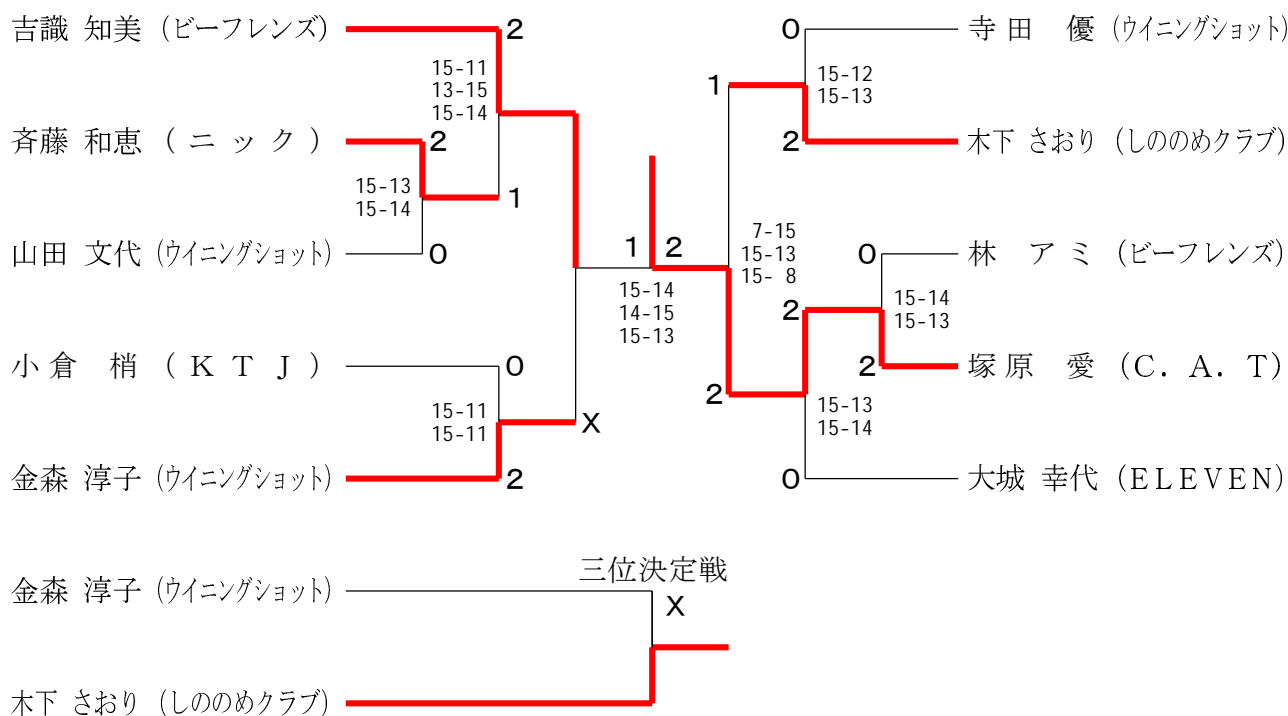

男子シングルス一般 (MSG)

男子シングルス1部 (MS 1)

男子シングルス2部 (MS 2)

男子シングルス3部 (MS3)

男子シングルス4部 (MS 4)

45歳以上男子シングルス (MS 45)

55歳以上男子シングルス (MS 55)

女子シングルス一般 (WSG)

女子シングルス1部 (WS1)

女子シングルス2部 (WS2)

女子シングルス3部 (WS 3)

女子シングルス4部 (WS 4)

45歳以上女子シングルス (WS45)

55歳以上女子シングルス (WS55)