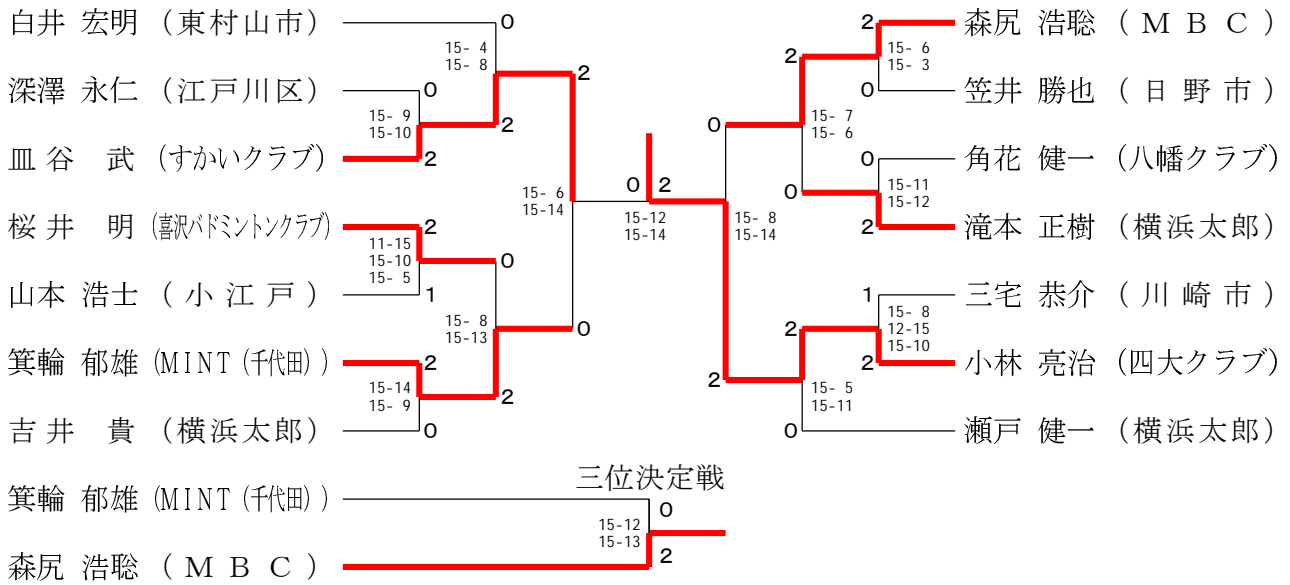

男子シングルス一般 (MSG)

男子シングルス1部 (MS 1)

男子シングルス2部 (MS 2)

男子シングルス3部 (MS3)

男子シングルス4部 (MS 4)

45歳以上男子シングルス (MS 45)

55歳以上男子シングルス (MS 55)

女子シングルス一般 (WSG)

女子シングルス1部 (WS1)

女子シングルス2部 (WS2)

女子シングルス3部 (WS 3)

女子シングルス4部 (WS 4)

45歳以上女子シングルス (WS45)

55歳以上女子シングルス (WS55)