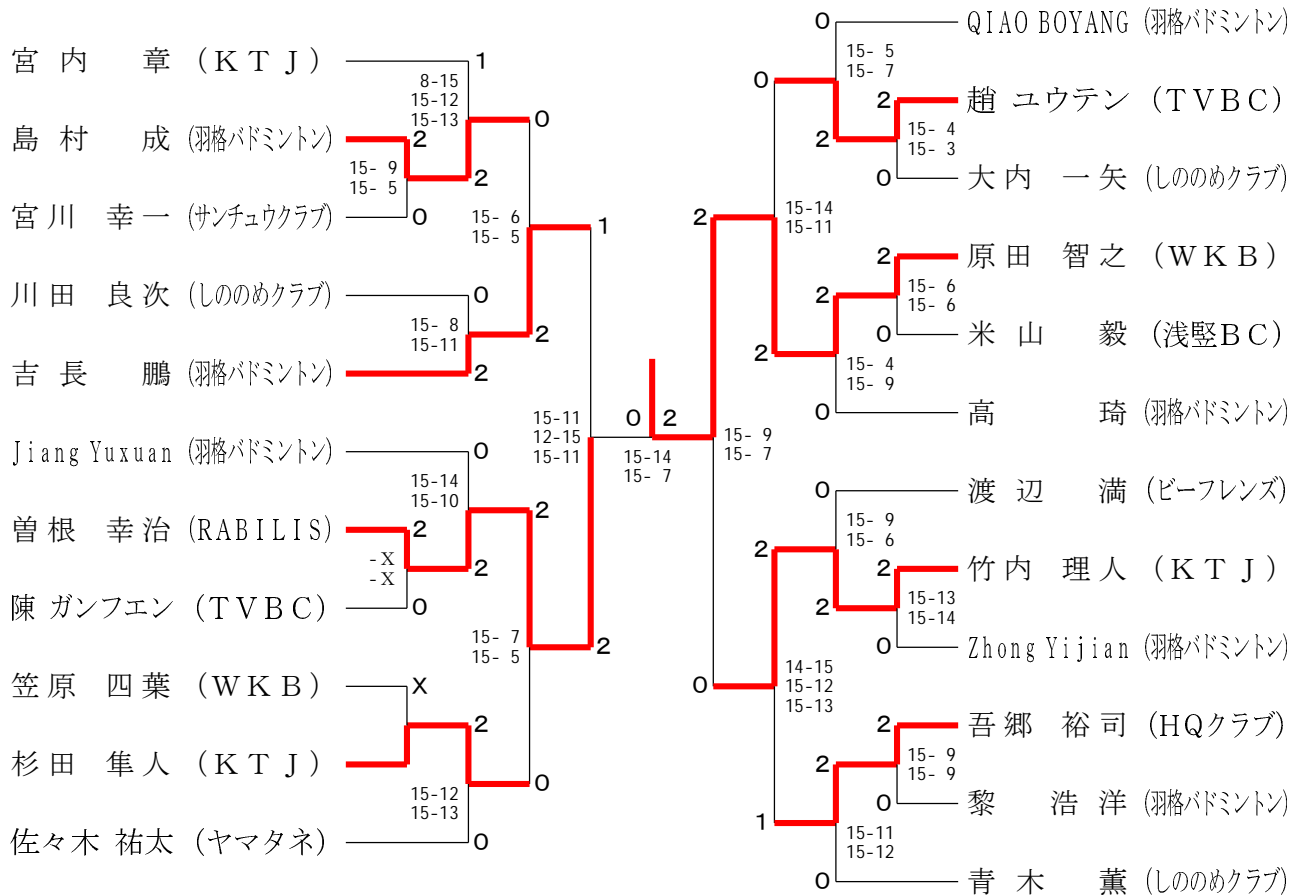

男子シングルス一般 (MSG)

男子シングルス1部 (MS 1)

男子シングルス2部 (MS 2)

男子シングルス3部 (MS3)

男子シングルス4部 (MS 4)

45歳以上男子シングルス (MS 45)

55歳以上男子シングルス (MS 55)

女子シングルス一般 (WSG)

女子シングルス1部 (WS1)

女子シングルス2部 (WS2)

女子シングルス3部 (WS 3)

女子シングルス4部 (WS 4)

45歳以上女子シングルス (WS45)

55歳以上女子シングルス (WS55)