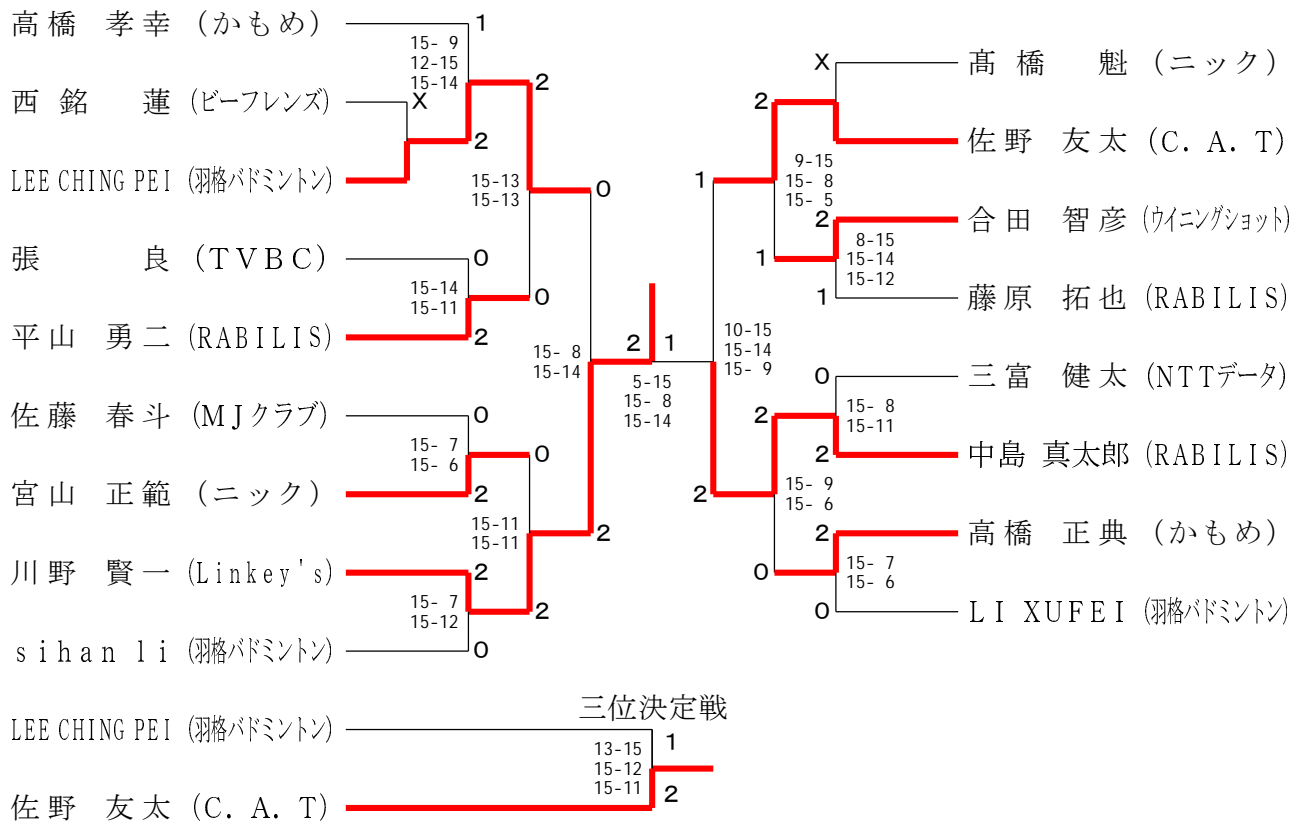

男子シングルス一般 (MSG)

男子シングルス1部 (MS 1)

男子シングルス2部 (MS 2)

男子シングルス3部 (MS3)

男子シングルス4部 (MS 4)

45歳以上男子シングルス (MS 45)

55歳以上男子シングルス (MS 55)

女子シングルス一般 (WSG)

女子シングルス1部 (WS1)

女子シングルス2部 (WS2)

女子シングルス3部 (WS 3)

女子シングルス4部 (WS 4)

45歳以上女子シングルス (WS45)

55歳以上女子シングルス (WS55)