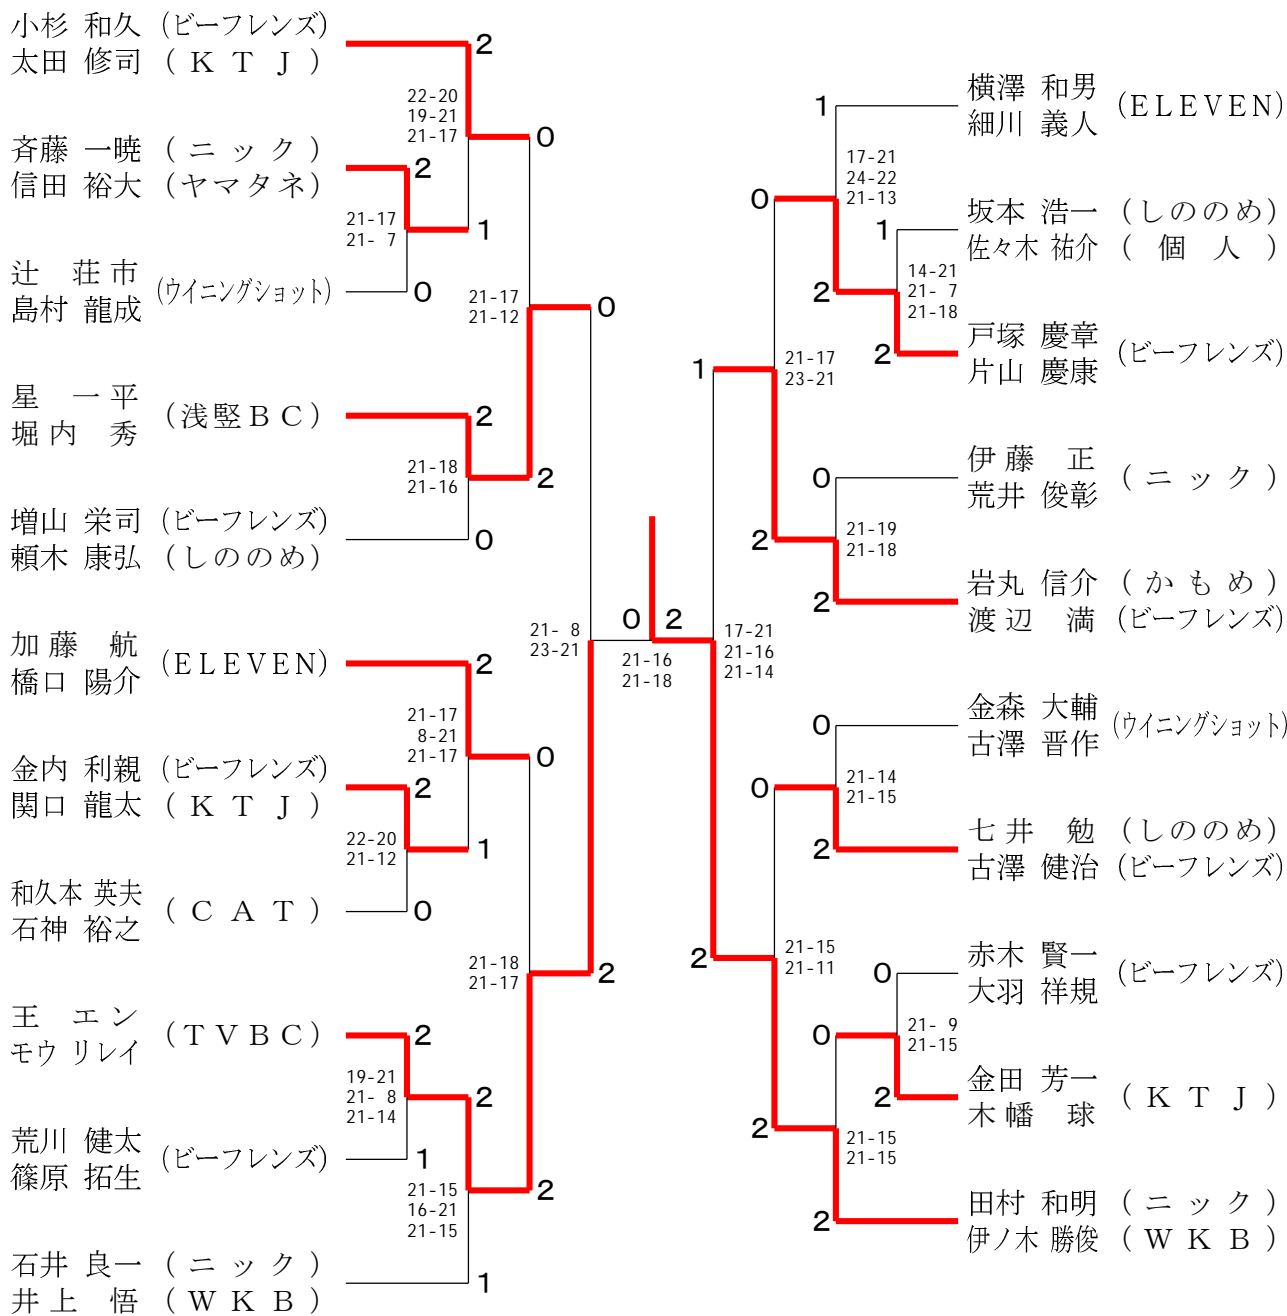

男子ダブルス一般 (MDG)

男子ダブルス1部 (MD1)

男子ダブルス2部 (MD2)

男子ダブルス3部 (MD3)

男子ダブルス4部 (MD4)

女子ダブルス3部 (WD3)

女子ダブルス4部 (WD4)