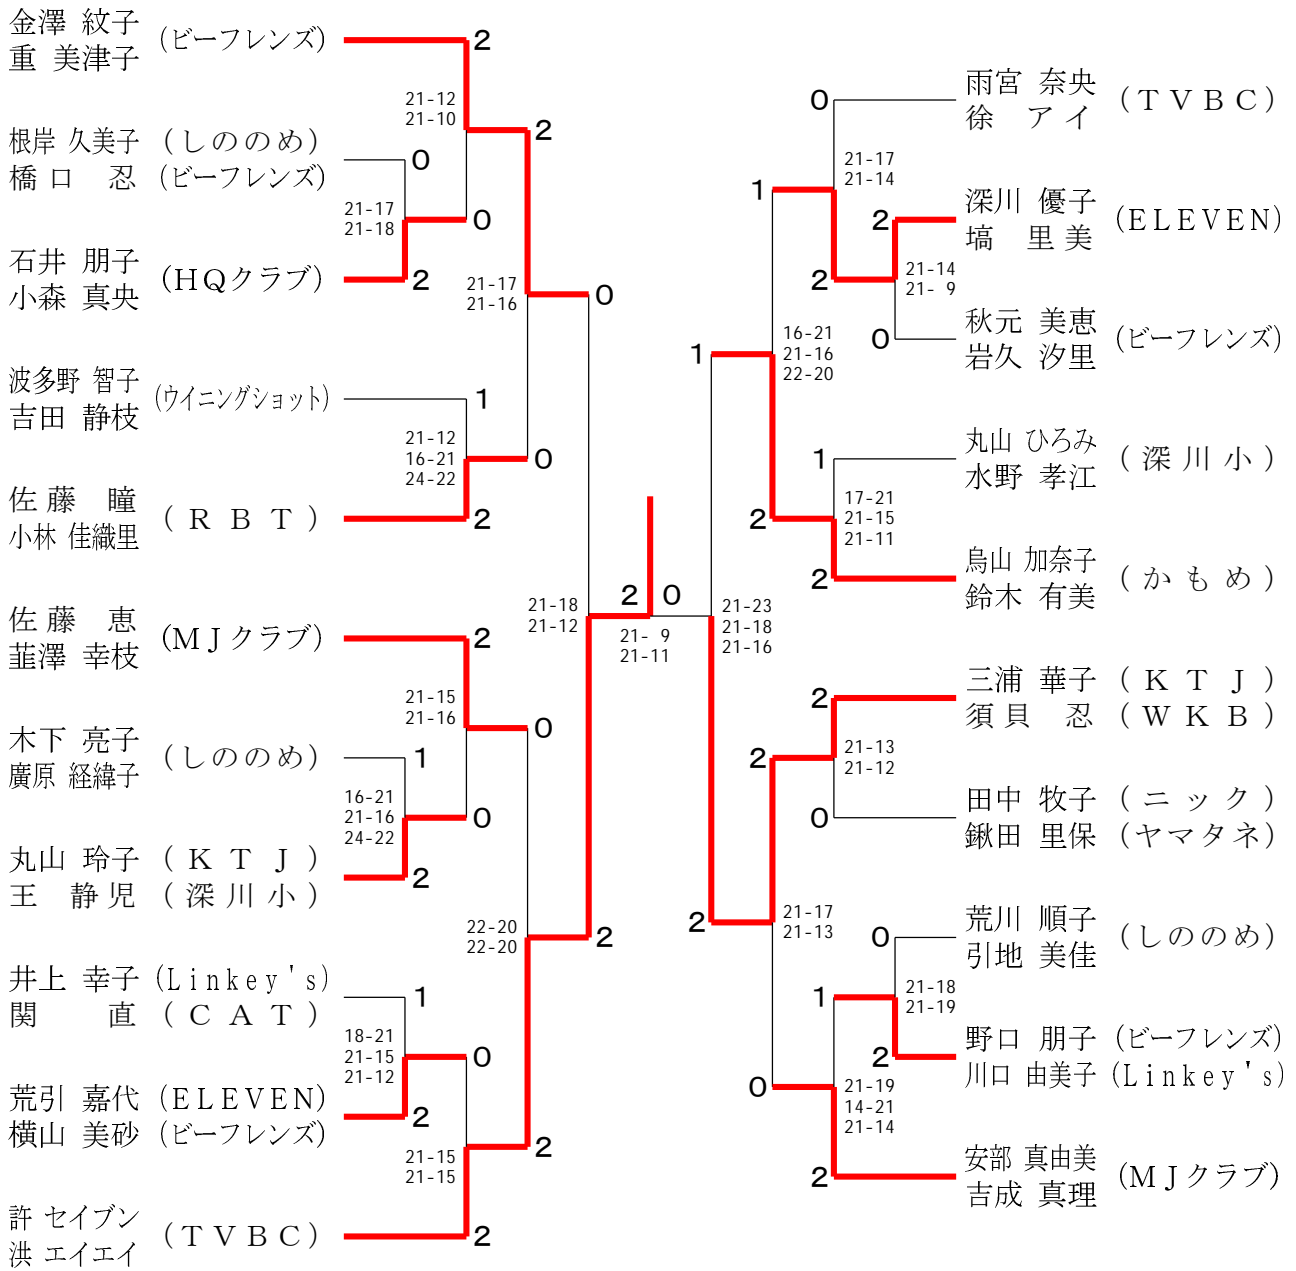

男子ダブルス一般 (MDG)

男子ダブルス1部 (MD1)

男子ダブルス2部 (MD2)

男子ダブルス3部 (MD3)

男子ダブルス4部 (MD4)

女子ダブルス3部 (WD3)

女子ダブルス4部 (WD4)