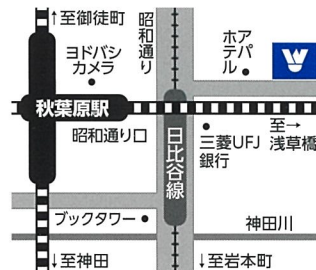

GAKUDAI
03-3716-2626

IKEBUKURO
03-5952-7070

YOKOHAMA
045-317-5959

SHIN-YURI
044-965-4411

SHINJUKU
03-5366-6555

AKIHABARA
03-5829-9779

FUJISAWA
0466-26-7272

CENTER-KITA
045-910-1171