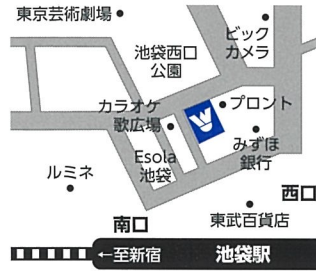

IKEBUKURO
03-5952-7070