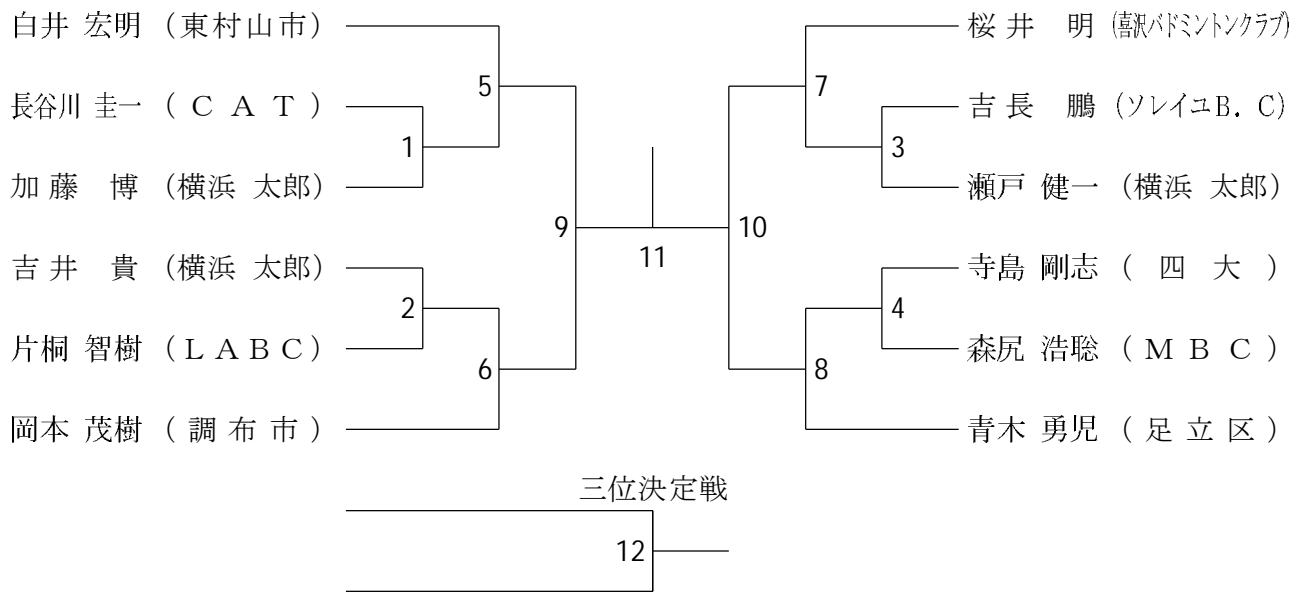

三脚を使用して撮影する場合、カメラを置きっぱなしにせず、必ず撮影者が付いてください。

倒れてカメラを破損しても責任は負いかねますので、各自の責任で撮影をお願いします。

一般男子シングルス (MSG)

男子シングルス1部 (MS 1)

男子シングルス2部 (MS 2)

男子シングルス4部 (MS 4)

男子シングルス3部 (MS3)

45歳以上男子シングルス (MS45)