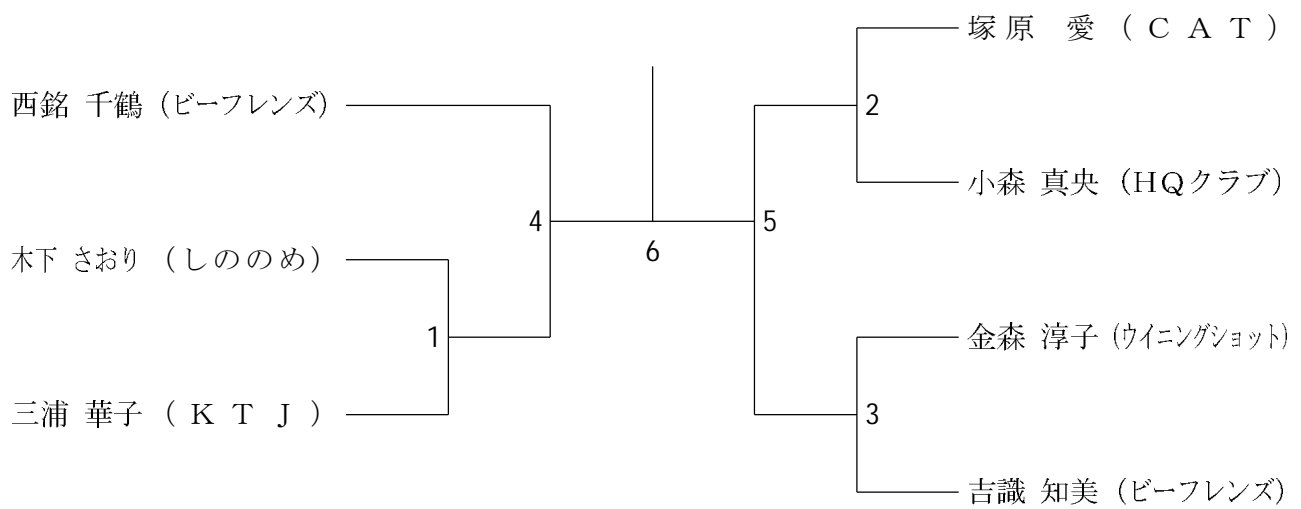

三脚を使用して撮影する場合、カメラを置きっぱなしにせず、必ず撮影者が付いてください。

倒れてカメラを破損しても責任は負いかねますので、各自の責任で撮影をお願いします。

一般男子シングルス (MSG)

男子シングルス1部 (MS 1)

男子シングルス2部 (MS 2)

男子シングルス4部 (MS 4)

男子シングルス3部 (MS3)

45歳以上男子シングルス (MS45)

55歳以上男子シングルス (MS55)

女子シングルス3部 (WS3)

女子シングルス4部 (WS4)

45歳以上女子シングルス (WS45)

55歳以上女子シングルス (WS55)

三位決定戦

WEMBLEY

BADMINTON PRO-SHOP for FINE WINNERS.