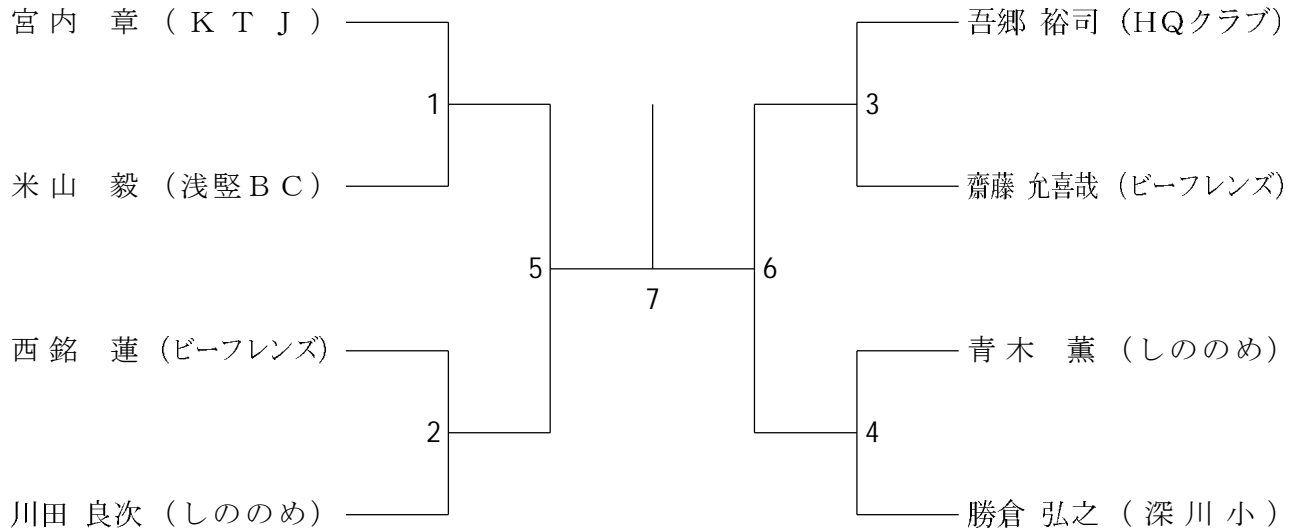

三脚を使用して撮影する場合、カメラを置きっぱなしにせず、必ず撮影者が付いてください。

倒れてカメラを破損しても責任は負いかねますので、各自の責任で撮影をお願いします。

一般男子シングルス (MSG)

男子シングルス1部 (MS 1)

男子シングルス2部 (MS 2)

男子シングルス4部 (MS 4)

男子シングルス3部 (MS3)

45歳以上男子シングルス (MS45)

55歳以上男子シングルス (MS55)

女子シングルス3部 (WS3)

女子シングルス4部 (WS4)

45歳以上女子シングルス (WS45)

55歳以上女子シングルス (WS55)

三位決定戦

WEMBLEY

BADMINTON PRO-SHOP for FINE WINNERS.