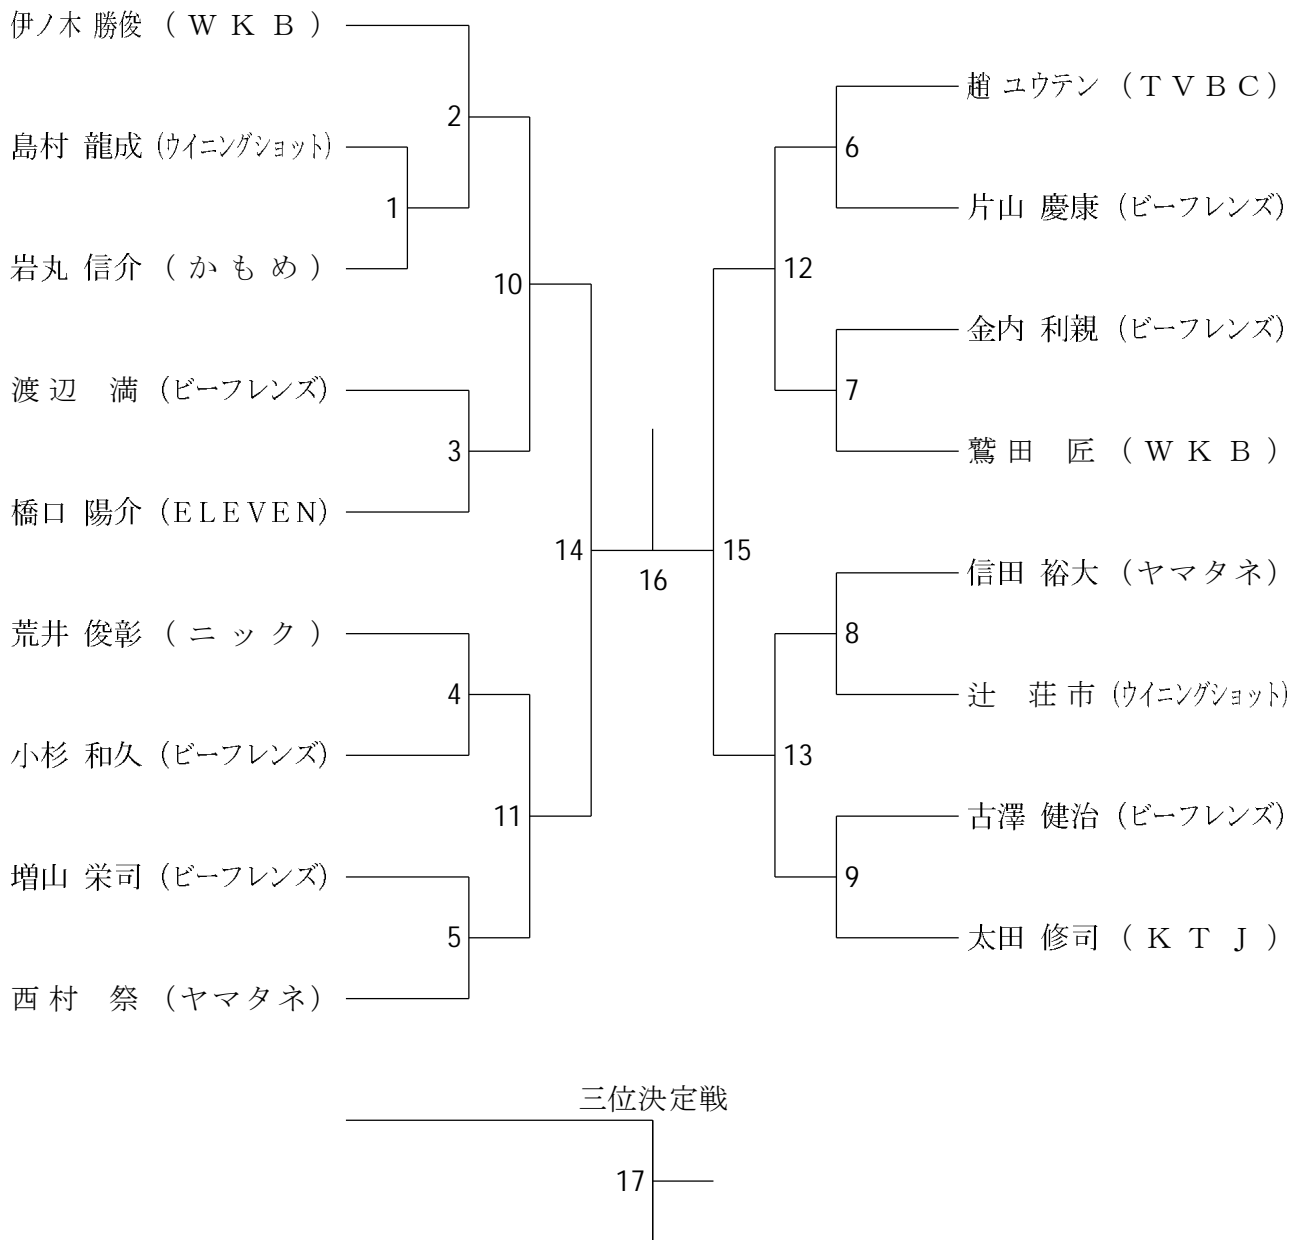

三脚を使用して撮影する場合、カメラを置きっぱなしにせず、必ず撮影者が付いてください。

倒れてカメラを破損しても責任は負いかねますので、各自の責任で撮影をお願いします。

一般男子シングルス (MSG)

男子シングルス1部 (MS 1)

男子シングルス2部 (MS 2)

男子シングルス4部 (MS 4)

男子シングルス3部 (MS3)

45歳以上男子シングルス (MS45)