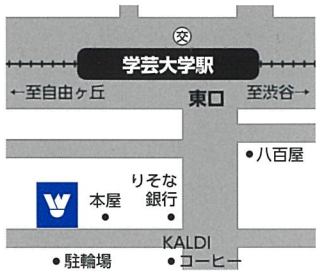

55歳以上男子シングルス (MS55)

女子シングルス3部 (WS3)

女子シングルス4部 (WS4)

45歳以上女子シングルス (WS45)

55歳以上女子シングルス (WS55)

三位決定戦

WEMBLEY

BADMINTON PRO-SHOP for FINE WINNERS.