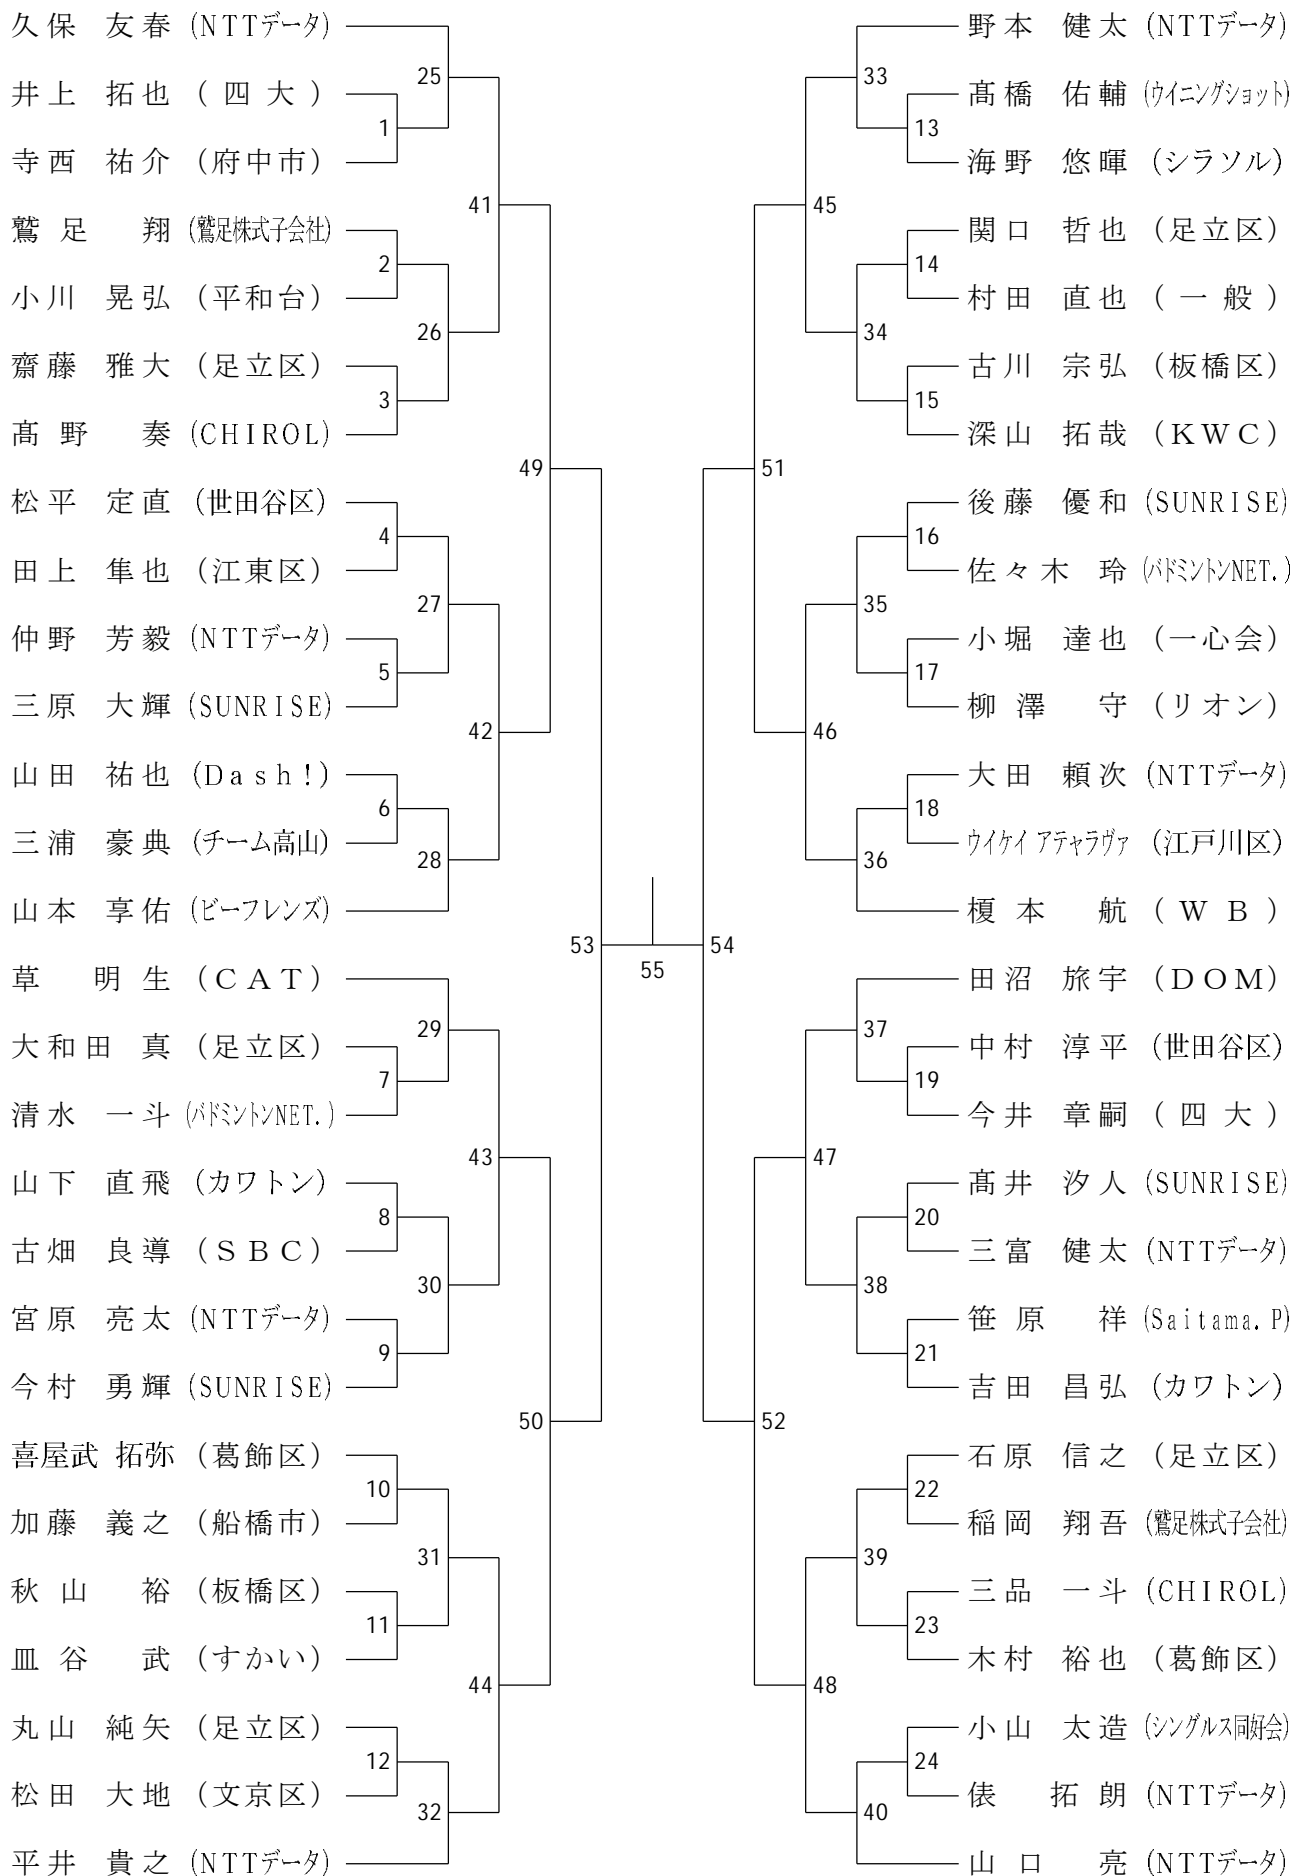

一般男子シングルス (MSG)