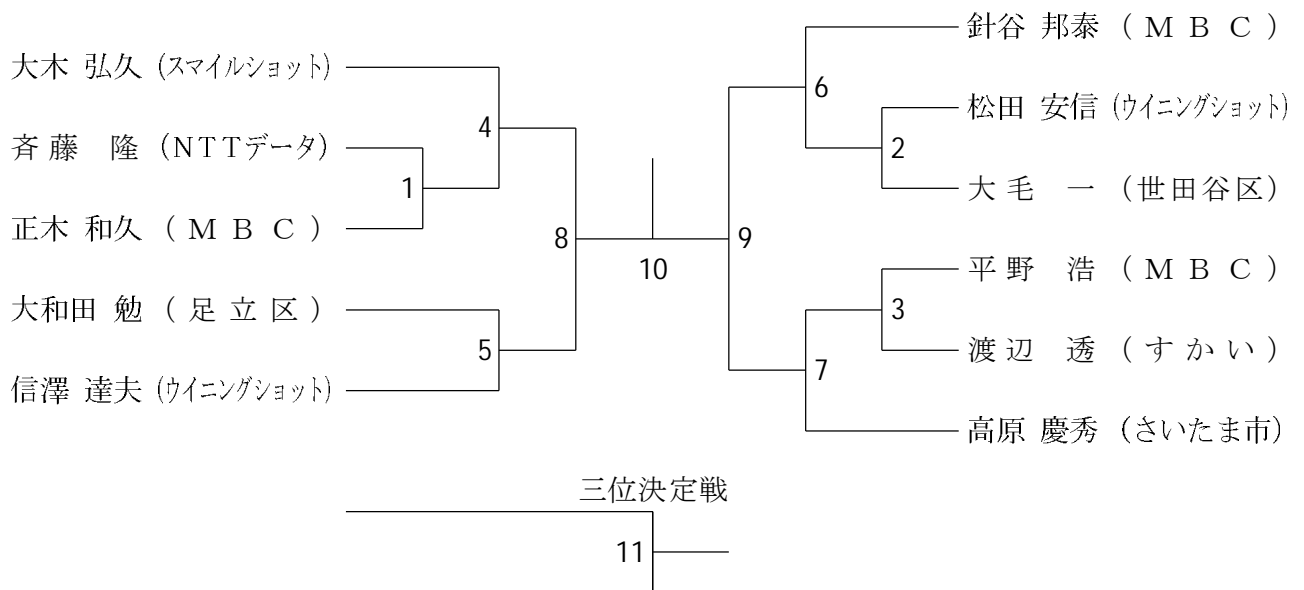

三脚を使用して撮影する場合、カメラを置きっぱなしにせず、必ず撮影者が付いてください。

倒れてカメラを破損しても責任は負いかねますので、各自の責任で撮影をお願いします。

一般男子シングルス (MSG)

男子シングルス1部 (MS 1)

男子シングルス2部 (MS 2)

男子シングルス4部 (MS 4)

男子シングルス3部 (MS3)

45歳以上男子シングルス (MS45)

55歳以上男子シングルス (MS55)

女子シングルス3部 (WS3)

女子シングルス4部 (WS4)

45歳以上女子シングルス (WS45)

55歳以上女子シングルス (WS55)

三位決定戦

WEMBLEY

BADMINTON PRO-SHOP for FINE WINNERS.