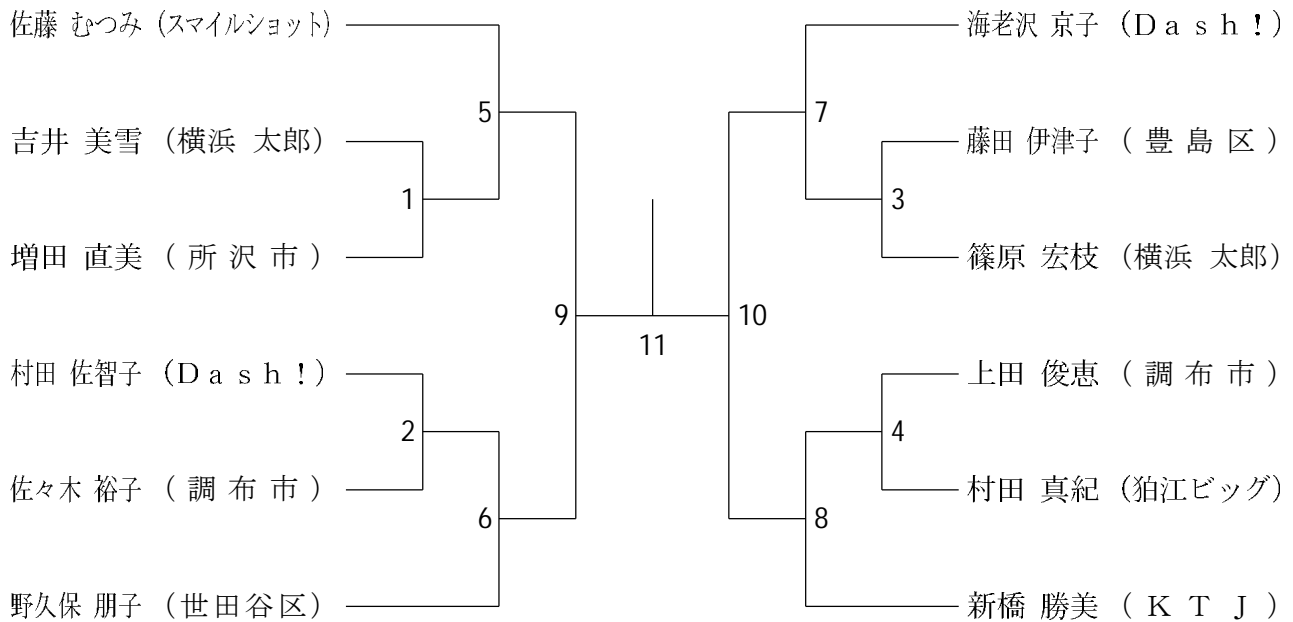

55歳以上男子シングルス (MS55)

女子シングルス3部 (WS3)

女子シングルス4部 (WS4)

45歳以上女子シングルス (WS45)

55歳以上女子シングルス (WS55)

三位決定戦

WEMBLEY

BADMINTON PRO-SHOP for FINE WINNERS.