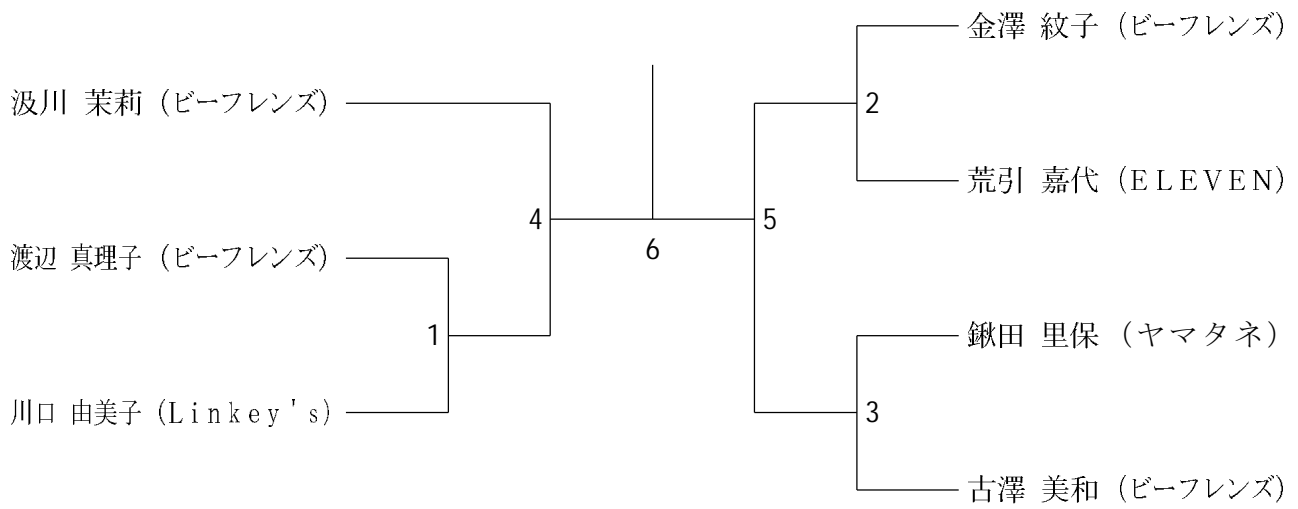

三脚を使用して撮影する場合、カメラを置きっぱなしにせず、必ず撮影者が付いてください。

倒れてカメラを破損しても責任は負いかねますので、各自の責任で撮影をお願いします。

一般男子シングルス (MSG)

男子シングルス1部 (MS 1)

男子シングルス2部 (MS 2)

男子シングルス4部 (MS 4)

男子シングルス3部 (MS3)

45歳以上男子シングルス (MS45)

55歳以上男子シングルス (MS55)

女子シングルス3部 (WS3)

女子シングルス4部 (WS4)

45歳以上女子シングルス (WS45)

55歳以上女子シングルス (WS55)

三位決定戦

WEMBLEY

BADMINTON PRO-SHOP for FINE WINNERS.